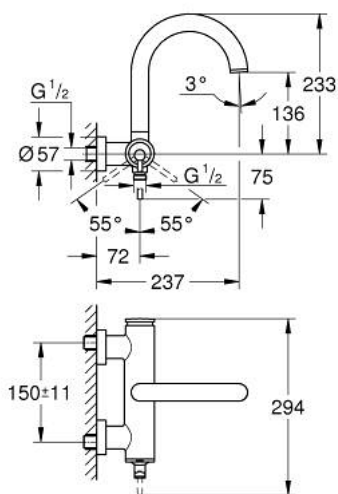

24 367 000 ATRIO JEDNORUČNA MIJEŠALICA ZA KADU 1/2"

OPIS PROIZVODA

- Colour: chrome
- zidna ugradnja
- GROHE SilkMove keramička kartuša 35 mm
- GROHE LongLife premaz
- prilagodiv limitator protoka vode
- automatski prebacivač: kada/tuš
- lijevani izljev
- perlator
- izlaz za tuš na dnu 1/2" s integriranim nepovratnim ventilom
- skrivene S-jedinice
- zaštićeno protiv povrata vode

24 367 000 ATRIO JEDNORUČNA MIJEŠALICA ZA KADU 1/2"

REZERVNI DIJELOVI, listopada 2021 – now

- 1: Kartuša (Br. narudžbe 46374000)
- 2: Prebacivač (Br. narudžbe 48405000)
- 3: Nepovratni ventil (Br. narudžbe 08565000)
- 4: Perlator (Br. narudžbe 13926000)
- 5: Ključ (Br. narudžbe 19332000)*