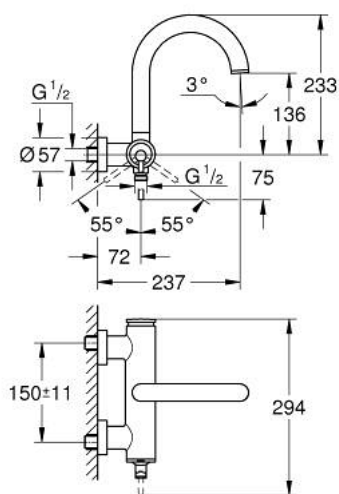

24 367 AL0 ATRIO JEDNORUČNA MIJEŠALICA ZA KADU 1/2"

OPIS PROIZVODA

- Colour: brushed hard graphite
- zidna ugradnja
- GROHE SilkMove keramička kartuša 35 mm
- GROHE LongLife premaz
- prilagodiv limitator protoka vode
- automatski prebacivač: kada/tuš
- lijevani izljev
- perlator
- izlaz za tuš na dnu 1/2" s integriranim nepovratnim ventilom
- skrivene S-jedinice
- zaštićeno protiv povrata vode

24 367 AL0 ATRIO JEDNORUČNA MIJEŠALICA ZA KADU 1/2"

REZERVNI DIJELOVI, listopada 2021 – now

- 1: Kartuša (Br. narudžbe 46374000)
 - 2: Prebacivač (Br. narudžbe 48405AL0)
 - 3: Nepovratni ventil (Br. narudžbe 08565000)
 - 4: Perlator (Br. narudžbe 13926000)
 - 5: Ključ (Br. narudžbe 19332000)*
- * Izborni dodaci