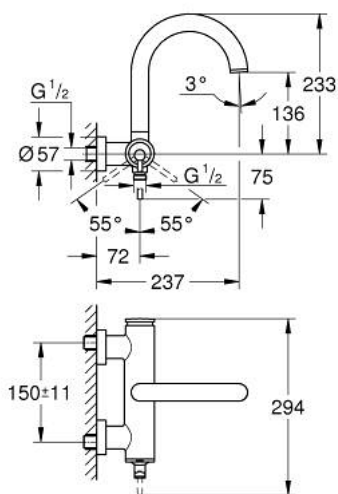

## 24 367 DA0 ATRIO JEDNORUČNA MIJEŠALICA ZA KADU 1/2"

### OPIS PROIZVODA

- Colour: warm sunset
- zidna ugradnja
- GROHE SilkMove keramička kartuša 35 mm
- GROHE LongLife premaz
- prilagodiv limitator protoka vode
- automatski prebacivač: kada/tuš
- lijevani izljev
- perlator
- izlaz za tuš na dnu 1/2" s integriranim nepovratnim ventilom
- skrivene S-jedinice
- zaštićeno protiv povrata vode

## 24 367 DA0 ATRIO JEDNORUČNA MIJEŠALICA ZA KADU 1/2"

**REZERVNI DIJELOVI**, listopada 2021 – now

- 1: Kartuša (Br. narudžbe 46374000)
  - 2: Prebacivač (Br. narudžbe 48405DA0)
  - 3: Nepovratni ventil (Br. narudžbe 08565000)
  - 4: Perlator (Br. narudžbe 13926000)
  - 5: Ključ (Br. narudžbe 19332000)\*
- \* Izborni dodaci