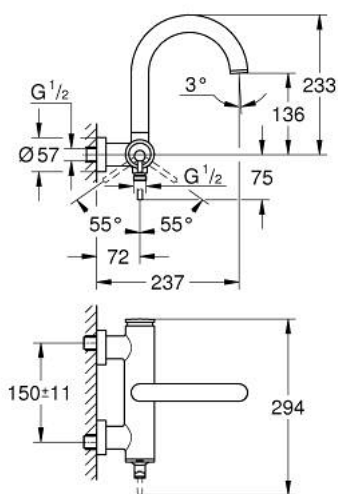

24 367 DC0 ATRIO JEDNORUČNA MIJEŠALICA ZA KADU 1/2"

OPIS PROIZVODA

- Colour: supersteel
- zidna ugradnja
- GROHE SilkMove keramička kartuša 35 mm
- GROHE LongLife premaz
- prilagodiv limitator protoka vode
- automatski prebacivač: kada/tuš
- lijevani izljev
- perlator
- izlaz za tuš na dnu 1/2" s integriranim nepovratnim ventilom
- skrivene S-jedinice
- zaštićeno protiv povrata vode

24 367 DC0 ATRIO JEDNORUČNA MIJEŠALICA ZA KADU 1/2"

REZERVNI DIJELOVI, listopada 2021 – now

- 1: Kartuša (Br. narudžbe 46374000)
 - 2: Prebacivač (Br. narudžbe 48405DC0)
 - 3: Nepovratni ventil (Br. narudžbe 08565000)
 - 4: Perlator (Br. narudžbe 13926000)
 - 5: Ključ (Br. narudžbe 19332000)*
- * Izborni dodaci