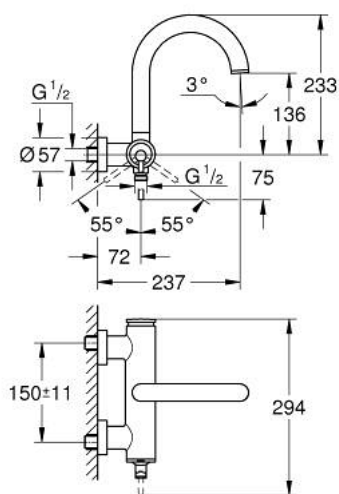

## 24 367 DL0 ATRIO JEDNORUČNA MIJEŠALICA ZA KADU 1/2"

### OPIS PROIZVODA

- Colour: brushed warm sunset
- zidna ugradnja
- GROHE SilkMove keramička kartuša 35 mm
- GROHE LongLife premaz
- prilagodiv limitator protoka vode
- automatski prebacivač: kada/tuš
- lijevani izljev
- perlator
- izlaz za tuš na dnu 1/2" s integriranim nepovratnim ventilom
- skrivene S-jedinice
- zaštićeno protiv povrata vode

## 24 367 DL0 ATRIO JEDNORUČNA MIJEŠALICA ZA KADU 1/2"

**REZERVNI DIJELOVI**, studenoga 2022 – now

- 1: Kartuša (Br. narudžbe 46374000)
  - 2: Prebacivač (Br. narudžbe 48405DL0)
  - 3: Nepovratni ventil (Br. narudžbe 08565000)
  - 4: Perlator (Br. narudžbe 13926000)
  - 5: Ključ (Br. narudžbe 19332000)\*
- \* Izborni dodaci