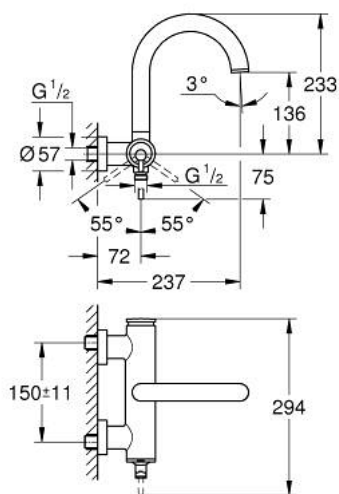

24 367 GL0 ATRIO JEDNORUČNA MIJEŠALICA ZA KADU 1/2"

OPIS PROIZVODA

- Colour: cool sunrise
- zidna ugradnja
- GROHE SilkMove keramička kartuša 35 mm
- GROHE LongLife premaz
- prilagodiv limitator protoka vode
- automatski prebacivač: kada/tuš
- lijevani izljev
- perlator
- izlaz za tuš na dnu 1/2" s integriranim nepovratnim ventilom
- skrivene S-jedinice
- zaštićeno protiv povrata vode

24 367 GL0 ATRIO JEDNORUČNA MIJEŠALICA ZA KADU 1/2"

REZERVNI DIJELOVI, listopada 2021 – now

- 1: Kartuša (Br. narudžbe 46374000)
 - 2: Prebacivač (Br. narudžbe 48405GL0)
 - 3: Nepovratni ventil (Br. narudžbe 08565000)
 - 4: Perlator (Br. narudžbe 13926000)
 - 5: Ključ (Br. narudžbe 19332000)*
- * Izborni dodaci