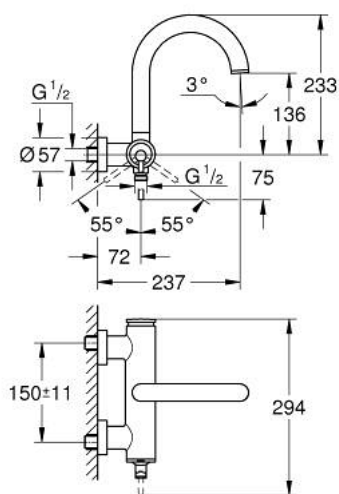

24 367 MG0 ATRIO JEDNORUČNA MIJEŠALICA ZA KADU 1/2"

OPIS PROIZVODA

- Colour: satin graphite
- zidna ugradnja
- GROHE SilkMove keramička kartuša 35 mm
- GROHE LongLife premaz
- prilagodiv limitator protoka vode
- automatski prebacivač: kada/tuš
- lijevani izljev
- perlator
- izlaz za tuš na dnu 1/2" s integriranim nepovratnim ventilom
- skrivene S-jedinice
- zaštićeno protiv povrata vode

24 367 MG0 ATRIO JEDNORUČNA MIJEŠALICA ZA KADU 1/2"

REZERVNI DIJELOVI, listopada 2022 – now

- 1: Kartuša (Br. narudžbe 46374000)
 - 2: Prebacivač (Br. narudžbe 48405MG0)
 - 3: Nepovratni ventil (Br. narudžbe 08565000)
 - 4: Perlator (Br. narudžbe 13926000)
 - 5: Ključ (Br. narudžbe 19332000)*
- * Izborni dodaci