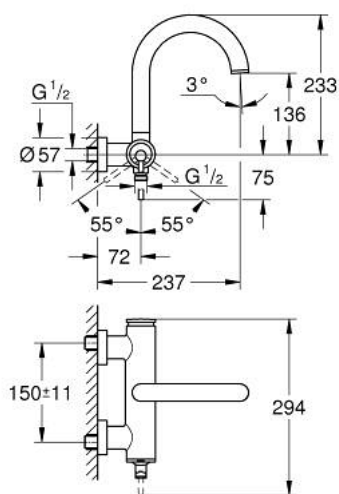

24 367 MS0 ATRIO JEDNORUČNA MIJEŠALICA ZA KADU 1/2"

OPIS PROIZVODA

- Colour: satin steel
- zidna ugradnja
- GROHE SilkMove keramička kartuša 35 mm
- GROHE LongLife premaz
- prilagodiv limitator protoka vode
- automatski prebacivač: kada/tuš
- lijevani izljev
- perlator
- izlaz za tuš na dnu 1/2" s integriranim nepovratnim ventilom
- skrivene S-jedinice
- zaštićeno protiv povrata vode

24 367 MS0 ATRIO JEDNORUČNA MIJEŠALICA ZA KADU 1/2"

REZERVNI DIJELOVI, listopada 2022 – now

- 1: Kartuša (Br. narudžbe 46374000)
 - 2: Prebacivač (Br. narudžbe 48405MS0)
 - 3: Nepovratni ventil (Br. narudžbe 08565000)
 - 4: Perlator (Br. narudžbe 13926000)
 - 5: Ključ (Br. narudžbe 19332000)*
- * Izborni dodaci