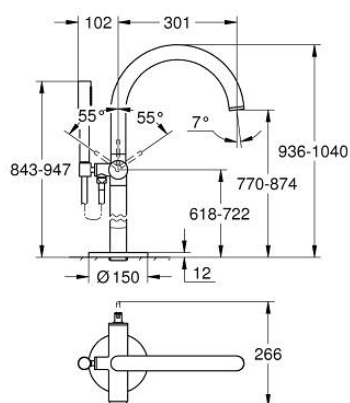

24 368 000 ATRIO JEDNORUČNA MIJEŠALICA, SAMOSTOJEĆA

OPIS PROIZVODA

- Colour: chrome
- set za završnu instalaciju za 45 984
- GROHE SilkMove keramička kartuša 35 mm
- sa limitatorom temperature
- GROHE LongLife premaz
- automatski prebacivač: kada/tuš
- izljev s perlatorom
- projekcija 301 mm
- integrirani nepovratni ventil u izlaznoj cijevi za tuš 1/2"
- s držačem za tuš
- hand shower Rainshower Aqua Stick (26 866)
- Silverflex crijevo za tuš 1250 mm
- zaštićeno protiv povrata vode
- without roughing-in set 45 984 (please order separately)
- min. preporučeni tlak 1.0 bar