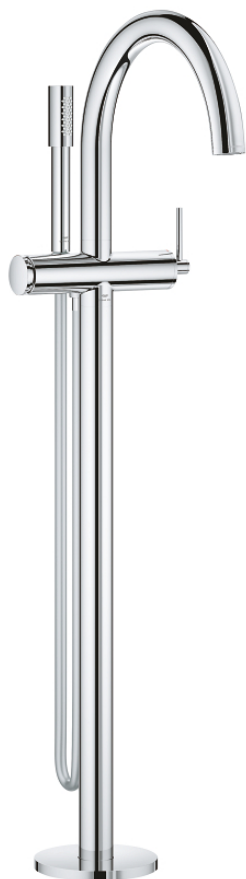

24 368 000 ATRIO JEDNORUČNA MIJEŠALICA, SAMOSTOJEĆA

OPIS PROIZVODA

- Colour: chrome
- set za završnu instalaciju za 45 984
- GROHE SilkMove keramička kartuša 35 mm
- sa limitatorom temperature
- GROHE LongLife premaz
- automatski prebacivač: kada/tuš
- izljev s perlatorom
- projekcija 301 mm
- integrirani nepovratni ventil u izlaznoj cijevi za tuš 1/2"
- s držačem za tuš
- hand shower Rainshower Aqua Stick (26 866)
- Silverflex crijevo za tuš 1250 mm
- zaštićeno protiv povrata vode
- without roughing-in set 45 984 (please order separately)
- min. preporučeni tlak 1.0 bar

24 368 000 ATRIO JEDNORUČNA MIJEŠALICA, SAMOSTOJEĆA

REZERVNI DIJELOVI, listopada 2021 – now

- 1: Kartuša (Br. narudžbe 46374000)
- 2: Prebacivač (Br. narudžbe 48405000)
- 3: Nepovratni ventil (Br. narudžbe 08565000)
- 4: Perlator (Br. narudžbe 13926000)
- 5: Filter za prljavštinu (Br. narudžbe 0700200M)
- 6: Ključ (Br. narudžbe 19332000)*