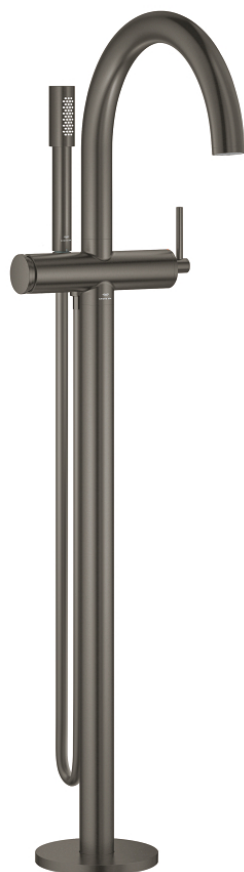

## 24 368 AL0 ATRIO JEDNORUČNA MIJEŠALICA, SAMOSTOJEĆA

### OPIS PROIZVODA

- Colour: brushed hard graphite
- set za završnu instalaciju za 45 984
- GROHE SilkMove keramička kartuša 35 mm
- sa limitatorom temperature
- GROHE LongLife premaz
- automatski prebacivač: kada/tuš
- izljev s perlatorom
- projekcija 301 mm
- integrirani nepovratni ventil u izlaznoj cijevi za tuš 1/2"
- s držačem za tuš
- hand shower Rainshower Aqua Stick (26 866)
- Silverflex crijevo za tuš 1250 mm
- zaštićeno protiv povrata vode
- without roughing-in set 45 984 (please order separately)
- min. preporučeni tlak 1.0 bar

### REZERVNI DIJELOVI, listopada 2021 – now

- 1: Kartuša (Br. narudžbe 46374000)
- 2: Prebacivač (Br. narudžbe 48405AL0)
- 3: Nepovratni ventil (Br. narudžbe 08565000)
- 4: Perlator (Br. narudžbe 13926000)
- 5: Filter za prljavštinu (Br. narudžbe 0700200M)
- 6: Ključ (Br. narudžbe 19332000)\*