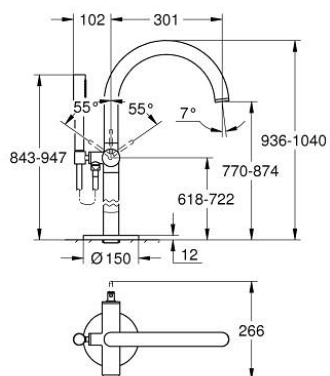

### OPIS PROIZVODA

- Colour: brushed hard graphite
- set za završnu instalaciju za 45 984
- GROHE SilkMove keramička kartuša 35 mm
- sa limitatorom temperature
- GROHE LongLife premaz
- automatski prebacivač: kada/tuš
- izljev s perlatorom
- projekcija 301 mm
- integrirani nepovratni ventil u izlaznoj cijevi za tuš 1/2"
- s držačem za tuš
- hand shower Rainshower Aqua Stick (26 866)
- Silverflex crijevo za tuš 1250 mm
- zaštićeno protiv povrata vode
- without roughing-in set 45 984 (please order separately)
- min. preporučeni tlak 1.0 bar