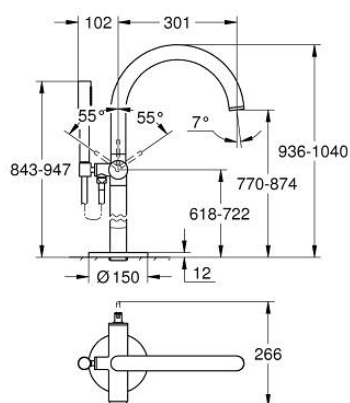

24 368 DA0 ATRIO JEDNORUČNA MIJEŠALICA, SAMOSTOJEĆA

OPIS PROIZVODA

- Colour: warm sunset
- set za završnu instalaciju za 45 984
- GROHE SilkMove keramička kartuša 35 mm
- sa limitatorom temperature
- GROHE LongLife premaz
- automatski prebacivač: kada/tuš
- izljev s perlatorom
- projekcija 301 mm
- integrirani nepovratni ventil u izlaznoj cijevi za tuš 1/2"
- s držačem za tuš
- hand shower Rainshower Aqua Stick (26 866)
- Silverflex crijevo za tuš 1250 mm
- zaštićeno protiv povrata vode
- without roughing-in set 45 984 (please order separately)
- min. preporučeni tlak 1.0 bar

24 368 DA0 ATRIO JEDNORUČNA MIJEŠALICA, SAMOSTOJEĆA

REZERVNI DIJELOVI, listopada 2021 – now

- 1: Kartuša (Br. narudžbe 46374000)
- 2: Prebacivač (Br. narudžbe 48405DA0)
- 3: Nepovratni ventil (Br. narudžbe 08565000)
- 4: Perlator (Br. narudžbe 13926000)
- 5: Filter za prljavštinu (Br. narudžbe 0700200M)
- 6: Ključ (Br. narudžbe 19332000)*