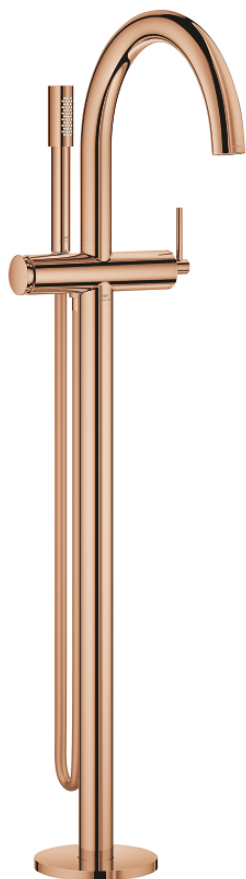

24 368 DA0 ATRIO JEDNORUČNA MIJEŠALICA, SAMOSTOJEĆA

OPIS PROIZVODA

- Colour: warm sunset
- set za završnu instalaciju za 45 984
- GROHE SilkMove keramička kartuša 35 mm
- sa limitatorom temperature
- GROHE LongLife premaz
- automatski prebacivač: kada/tuš
- izljev s perlatorom
- projekcija 301 mm
- integrirani nepovratni ventil u izlaznoj cijevi za tuš 1/2"
- s držačem za tuš
- hand shower Rainshower Aqua Stick (26 866)
- Silverflex crijevo za tuš 1250 mm
- zaštićeno protiv povrata vode
- without roughing-in set 45 984 (please order separately)
- min. preporučeni tlak 1.0 bar

24 368 DA0 ATRIO JEDNORUČNA MIJEŠALICA, SAMOSTOJEĆA

REZERVNI DIJELOVI, listopada 2021 – now

- 1: Kartuša (Br. narudžbe 46374000)
- 2: Prebacivač (Br. narudžbe 48405DA0)
- 3: Nepovratni ventil (Br. narudžbe 08565000)
- 4: Perlator (Br. narudžbe 13926000)
- 5: Filter za prljavštinu (Br. narudžbe 0700200M)
- 6: Ključ (Br. narudžbe 19332000)*