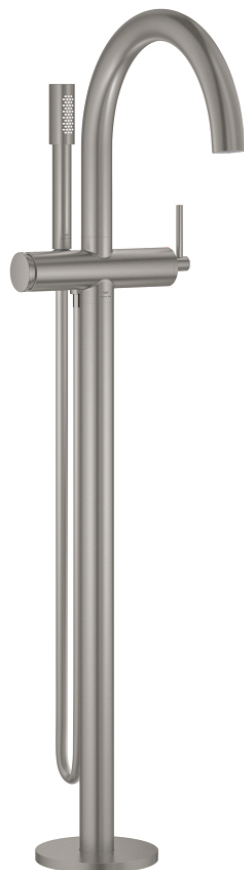

24 368 DC0 ATRIO JEDNORUČNA MIJEŠALICA, SAMOSTOJEĆA

OPIS PROIZVODA

- Colour: supersteel
- set za završnu instalaciju za 45 984
- GROHE SilkMove keramička kartuša 35 mm
- sa limitatorom temperature
- GROHE LongLife premaz
- automatski prebacivač: kada/tuš
- izljev s perlatorom
- projekcija 301 mm
- integrirani nepovratni ventil u izlaznoj cijevi za tuš 1/2"
- s držačem za tuš
- hand shower Rainshower Aqua Stick (26 866)
- Silverflex crijevo za tuš 1250 mm
- zaštićeno protiv povrata vode
- without roughing-in set 45 984 (please order separately)
- min. preporučeni tlak 1.0 bar

24 368 DC0 ATRIO JEDNORUČNA MIJEŠALICA, SAMOSTOJEĆA

REZERVNI DIJELOVI, listopada 2021 – now

- 1: Kartuša (Br. narudžbe 46374000)
- 2: Prebacivač (Br. narudžbe 48405DC0)
- 3: Nepovratni ventil (Br. narudžbe 08565000)
- 4: Perlator (Br. narudžbe 13926000)
- 5: Filter za prljavštinu (Br. narudžbe 0700200M)
- 6: Ključ (Br. narudžbe 19332000)*