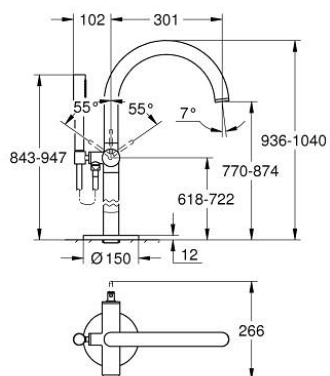

24 368 DC0 ATRIO JEDNORUČNA MIJEŠALICA, SAMOSTOJEĆA

OPIS PROIZVODA

- Colour: supersteel
- set za završnu instalaciju za 45 984
- GROHE SilkMove keramička kartuša 35 mm
- sa limitatorom temperature
- GROHE LongLife premaz
- automatski prebacivač: kada/tuš
- izljev s perlatorom
- projekcija 301 mm
- integrirani nepovratni ventil u izlaznoj cijevi za tuš 1/2"
- s držačem za tuš
- hand shower Rainshower Aqua Stick (26 866)
- Silverflex crijevo za tuš 1250 mm
- zaštićeno protiv povrata vode
- without roughing-in set 45 984 (please order separately)
- min. preporučeni tlak 1.0 bar

24 368 DC0 ATRIO JEDNORUČNA MIJEŠALICA, SAMOSTOJEĆA

REZERVNI DIJELOVI, listopada 2021 – now

- 1: Kartuša (Br. narudžbe 46374000)
- 2: Prebacivač (Br. narudžbe 48405DC0)
- 3: Nepovratni ventil (Br. narudžbe 08565000)
- 4: Perlator (Br. narudžbe 13926000)
- 5: Filter za prljavštinu (Br. narudžbe 0700200M)
- 6: Ključ (Br. narudžbe 19332000)*