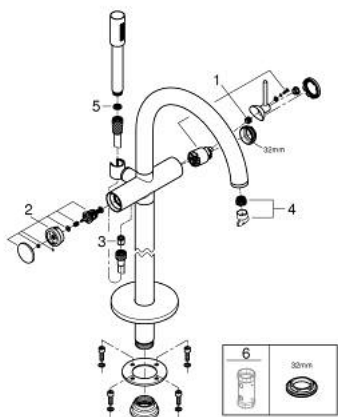

24 368 DL0 ATRIO JEDNORUČNA MIJEŠALICA, SAMOSTOJEĆA

OPIS PROIZVODA

- Colour: brushed warm sunset
- set za završnu instalaciju za 45 984
- GROHE SilkMove keramička kartuša 35 mm
- sa limitatorom temperature
- GROHE LongLife premaz
- automatski prebacivač: kada/tuš
- izljev s perlatorom
- projekcija 301 mm
- integrirani nepovratni ventil u izlaznoj cijevi za tuš 1/2"
- s držačem za tuš
- hand shower Rainshower Aqua Stick (26 866)
- Silverflex crijevo za tuš 1250 mm
- zaštićeno protiv povrata vode
- without roughing-in set 45 984 (please order separately)
- min. preporučeni tlak 1.0 bar

24 368 DL0 ATRIO JEDNORUČNA MIJEŠALICA, SAMOSTOJEĆA

REZERVNI DIJELOVI, studenoga 2022 – now

- 1: Kartuša (Br. narudžbe 46374000)
- 2: Prebacivač (Br. narudžbe 48405DL0)
- 3: Nepovratni ventil (Br. narudžbe 08565000)
- 4: Perlator (Br. narudžbe 13926000)
- 5: Filter za prljavštinu (Br. narudžbe 0700200M)
- 6: Ključ (Br. narudžbe 19332000)*