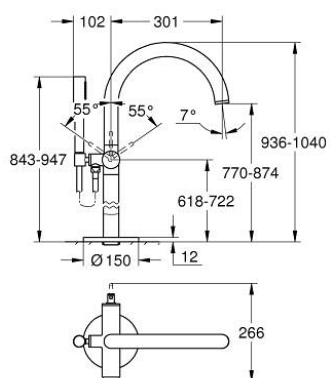

24 368 DL0 ATRIO JEDNORUČNA MIJEŠALICA, SAMOSTOJEĆA

OPIS PROIZVODA

- Colour: brushed warm sunset
- set za završnu instalaciju za 45 984
- GROHE SilkMove keramička kartuša 35 mm
- sa limitatorom temperature
- GROHE LongLife premaz
- automatski prebacivač: kada/tuš
- izljev s perlatorom
- projekcija 301 mm
- integrirani nepovratni ventil u izlaznoj cijevi za tuš 1/2"
- s držačem za tuš
- hand shower Rainshower Aqua Stick (26 866)
- Silverflex crijevo za tuš 1250 mm
- zaštićeno protiv povrata vode
- without roughing-in set 45 984 (please order separately)
- min. preporučeni tlak 1.0 bar

24 368 DL0 ATRIO JEDNORUČNA MIJEŠALICA, SAMOSTOJEĆA

REZERVNI DIJELOVI, studenoga 2022 – now

- 1: Kartuša (Br. narudžbe 46374000)
- 2: Prebacivač (Br. narudžbe 48405DL0)
- 3: Nepovratni ventil (Br. narudžbe 08565000)
- 4: Perlator (Br. narudžbe 13926000)
- 5: Filter za prljavštinu (Br. narudžbe 0700200M)
- 6: Ključ (Br. narudžbe 19332000)*