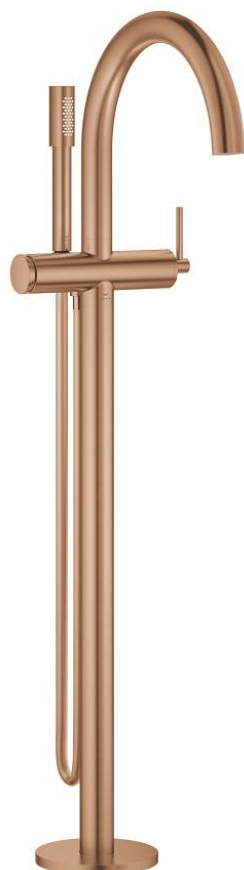

24 368 DL0 ATRIO JEDNORUČNA MIJEŠALICA, SAMOSTOJEĆA

OPIS PROIZVODA

- Colour: brushed warm sunset
- set za završnu instalaciju za 45 984
- GROHE SilkMove keramička kartuša 35 mm
- sa limitatorom temperature
- GROHE LongLife premaz
- automatski prebacivač: kada/tuš
- izljev s perlatorom
- projekcija 301 mm
- integrirani nepovratni ventil u izlaznoj cijevi za tuš 1/2"
- s držačem za tuš
- hand shower Rainshower Aqua Stick (26 866)
- Silverflex crijevo za tuš 1250 mm
- zaštićeno protiv povrata vode
- without roughing-in set 45 984 (please order separately)
- min. preporučeni tlak 1.0 bar

24 368 DL0 ATRIO JEDNORUČNA MIJEŠALICA, SAMOSTOJEĆA

REZERVNI DIJELOVI, studenoga 2022 – now

- 1: Kartuša (Br. narudžbe 46374000)
- 2: Prebacivač (Br. narudžbe 48405DL0)
- 3: Nepovratni ventil (Br. narudžbe 08565000)
- 4: Perlator (Br. narudžbe 13926000)
- 5: Filter za prljavštinu (Br. narudžbe 0700200M)
- 6: Ključ (Br. narudžbe 19332000)*