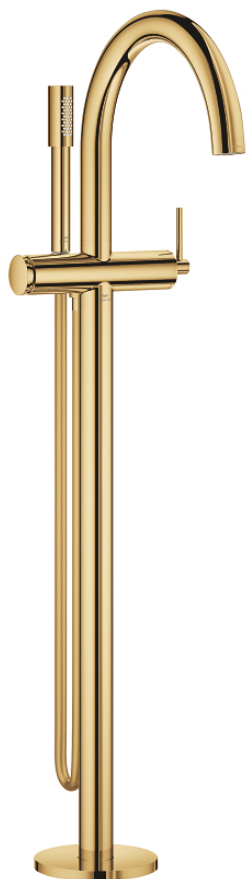

24 368 GL0 ATRIO JEDNORUČNA MIJEŠALICA, SAMOSTOJEĆA

OPIS PROIZVODA

- Colour: cool sunrise
- set za završnu instalaciju za 45 984
- GROHE SilkMove keramička kartuša 35 mm
- sa limitatorom temperature
- GROHE LongLife premaz
- automatski prebacivač: kada/tuš
- izljev s perlatorom
- projekcija 301 mm
- integrirani nepovratni ventil u izlaznoj cijevi za tuš 1/2"
- s držačem za tuš
- hand shower Rainshower Aqua Stick (26 866)
- Silverflex crijevo za tuš 1250 mm
- zaštićeno protiv povrata vode
- without roughing-in set 45 984 (please order separately)
- min. preporučeni tlak 1.0 bar

24 368 GL0 ATRIO JEDNORUČNA MIJEŠALICA, SAMOSTOJEĆA

REZERVNI DIJELOVI, listopada 2021 – now

- 1: Kartuša (Br. narudžbe 46374000)
- 2: Prebacivač (Br. narudžbe 48405GL0)
- 3: Nepovratni ventil (Br. narudžbe 08565000)
- 4: Perlator (Br. narudžbe 13926000)
- 5: Filter za prljavštinu (Br. narudžbe 0700200M)
- 6: Ključ (Br. narudžbe 19332000)*