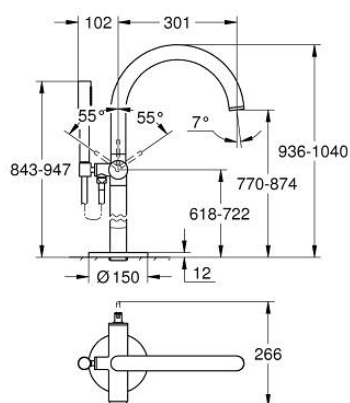

24 368 GL0 ATRIO JEDNORUČNA MIJEŠALICA, SAMOSTOJEĆA

OPIS PROIZVODA

- Colour: cool sunrise
- set za završnu instalaciju za 45 984
- GROHE SilkMove keramička kartuša 35 mm
- sa limitatorom temperature
- GROHE LongLife premaz
- automatski prebacivač: kada/tuš
- izljev s perlatorom
- projekcija 301 mm
- integrirani nepovratni ventil u izlaznoj cijevi za tuš 1/2"
- s držačem za tuš
- hand shower Rainshower Aqua Stick (26 866)
- Silverflex crijevo za tuš 1250 mm
- zaštićeno protiv povrata vode
- without roughing-in set 45 984 (please order separately)
- min. preporučeni tlak 1.0 bar

24 368 GL0 ATRIO JEDNORUČNA MIJEŠALICA, SAMOSTOJEĆA

REZERVNI DIJELOVI, listopada 2021 – now

- 1: Kartuša (Br. narudžbe 46374000)
- 2: Prebacivač (Br. narudžbe 48405GL0)
- 3: Nepovratni ventil (Br. narudžbe 08565000)
- 4: Perlator (Br. narudžbe 13926000)
- 5: Filter za prljavštinu (Br. narudžbe 0700200M)
- 6: Ključ (Br. narudžbe 19332000)*