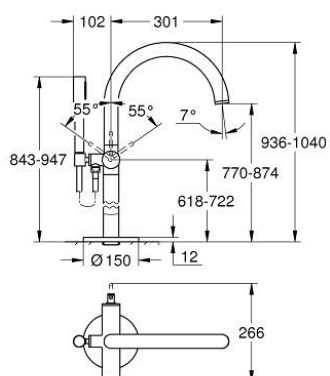

24 368 MG0 ATRIO JEDNORUČNA MIJEŠALICA, SAMOSTOJEĆA

OPIS PROIZVODA

- Colour: satin graphite
- set za završnu instalaciju za 45 984
- GROHE SilkMove keramička kartuša 35 mm
- sa limitatorom temperature
- GROHE LongLife premaz
- automatski prebacivač: kada/tuš
- izljev s perlatorom
- projekcija 301 mm
- integrirani nepovratni ventil u izlaznoj cijevi za tuš 1/2"
- s držačem za tuš
- hand shower Rainshower Aqua Stick (26 866)
- Silverflex crijevo za tuš 1250 mm
- zaštićeno protiv povrata vode
- without roughing-in set 45 984 (please order separately)
- min. preporučeni tlak 1.0 bar

24 368 MG0 ATRIO JEDNORUČNA MIJEŠALICA, SAMOSTOJEĆA

REZERVNI DIJELOVI, listopada 2022 – now

- 1: Kartuša (Br. narudžbe 46374000)
- 2: Prebacivač (Br. narudžbe 48405MG0)
- 3: Nepovratni ventil (Br. narudžbe 08565000)
- 4: Perlator (Br. narudžbe 13926000)
- 5: Filter za prljavštinu (Br. narudžbe 0700200M)
- 6: Ključ (Br. narudžbe 19332000)*