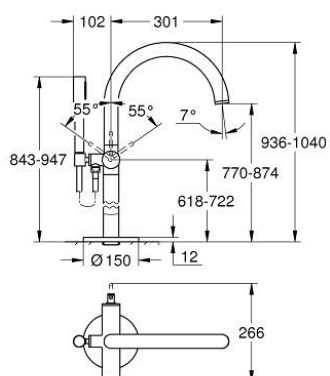

### OPIS PROIZVODA

- Colour: satin steel
- set za završnu instalaciju za 45 984
- GROHE SilkMove keramička kartuša 35 mm
- sa limitatorom temperature
- GROHE LongLife premaz
- automatski prebacivač: kada/tuš
- izljev s perlatorom
- projekcija 301 mm
- integrirani nepovratni ventil u izlaznoj cijevi za tuš 1/2"
- s držačem za tuš
- hand shower Rainshower Aqua Stick (26 866)
- Silverflex crijevo za tuš 1250 mm
- zaštićeno protiv povrata vode
- without roughing-in set 45 984 (please order separately)
- min. preporučeni tlak 1.0 bar