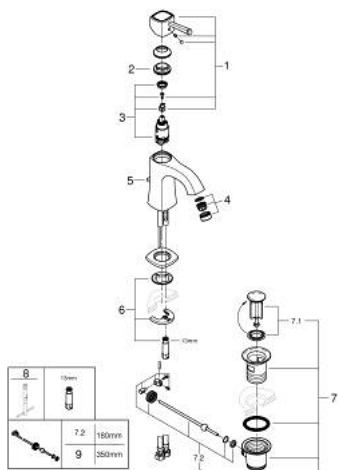

24 369 000 GRANDERA JEDNORUČNA MIJEŠALICA ZA UMIVAONIK 1/2" M-VELIČINA

OPIS PROIZVODA

- Colour: chrome
- instalacija na 1 otvor
- GROHE SilkMove keramička kartuša 28 mm
- graničnik temperature
- GROHE LongLife premaz
- GROHE EcoJoy tehnologija upotrebe manje količine vode i savršenog protoka
- maximum flow rate (at 3 bar): 5 l/min
- GROHE FastFixation instalacijski sustav
- GROHE AquaGuide prilagodiv perlator
- odljevni set, skočni 1 1/4"
- fleksibilne spojne cijevi
- min. preporučeni tlak 1.0 bar

24 369 000 GRANDERA JEDNORUČNA MIJEŠALICA ZA UMIVAONIK 1/2" M-VELIČINA

REZERVNI DIJELOVI, listopada 2021 – now

- 1: lever (Br. narudžbe 42645000)
 - 2: Prsten za učvršćivanje (Br. narudžbe 46715000)
 - 3: Kartuša (Br. narudžbe 46580000)
 - 4: Regulator mlaza (Br. narudžbe 46837000)
 - 5: Šipka za gornji dio sifona (Br. narudžbe 46787000)
 - 6: Kontra matica (Br. narudžbe 46671000)
 - 7: Odljevni set 1 1/4" (Br. narudžbe 28910000)
 - 7.1: Utičnica (Br. narudžbe 07182000)
 - 7.2: Ekscentrična šipka (Br. narudžbe 07052000)
 - 8: Ključ za ugradnju (Br. narudžbe 19017000)*
 - 9: Ekscentrična šipka (Br. narudžbe 07341000)*
- * Izborni dodaci