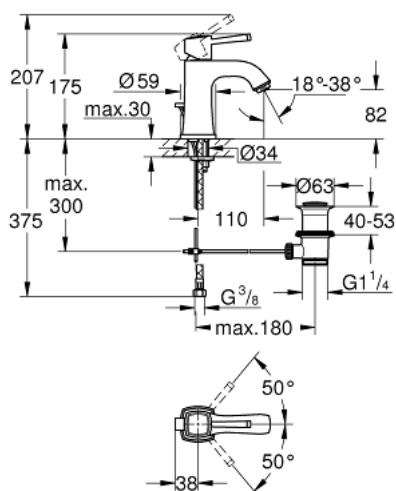

24 369 000 GRANDERA JEDNORUČNA MIJEŠALICA ZA UMIVAONIK 1/2" M-VELIČINA

OPIS PROIZVODA

- Colour: chrome
- instalacija na 1 otvor
- GROHE SilkMove keramička kartuša 28 mm
- graničnik temperature
- GROHE LongLife premaz
- GROHE EcoJoy tehnologija upotrebe manje količine vode i savršenog protoka
- maximum flow rate (at 3 bar): 5 l/min
- GROHE FastFixation instalacijski sustav
- GROHE AquaGuide prilagodiv perlator
- odljevni set, skočni 1 1/4"
- fleksibilne spojne cijevi
- min. preporučeni tlak 1.0 bar

24 369 000 GRANDERA JEDNORUČNA MIJEŠALICA ZA UMIVAONIK 1/2" M-VELIČINA

REZERVNI DIJELOVI, listopada 2021 – now

- 1: lever (Br. narudžbe 42645000)
 - 2: Prsten za učvršćivanje (Br. narudžbe 46715000)
 - 3: Kartuša (Br. narudžbe 46580000)
 - 4: Regulator mlaza (Br. narudžbe 46837000)
 - 5: Šipka za gornji dio sifona (Br. narudžbe 46787000)
 - 6: Kontra matica (Br. narudžbe 46671000)
 - 7: Odljevni set 1 1/4" (Br. narudžbe 28910000)
 - 7.1: Utičnica (Br. narudžbe 07182000)
 - 7.2: Ekscentrična šipka (Br. narudžbe 07052000)
 - 8: Ključ za ugradnju (Br. narudžbe 19017000)*
 - 9: Ekscentrična šipka (Br. narudžbe 07341000)*
- * Izborni dodaci