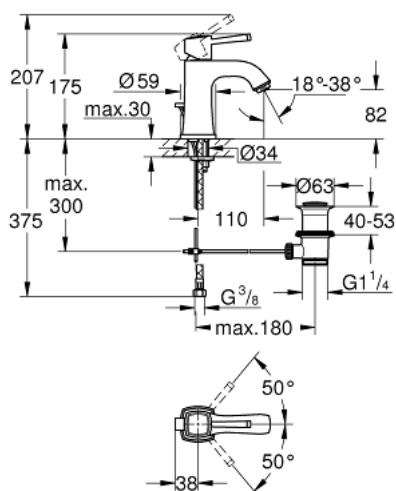

24 369 IG0 GRANDERA JEDNORUČNA MIJEŠALICA ZA UMIVAONIK 1/2" M-VELIČINA

OPIS PROIZVODA

- Colour: chrome/gold
- instalacija na 1 otvor
- GROHE SilkMove keramička kartuša 28 mm
- graničnik temperature
- GROHE LongLife premaz
- GROHE EcoJoy tehnologija upotrebe manje količine vode i savršenog protoka
- maximum flow rate (at 3 bar): 5 l/min
- GROHE FastFixation instalacijski sustav
- GROHE AquaGuide prilagodiv perlator
- odljevni set, skočni 1 1/4"
- fleksibilne spojne cijevi
- min. preporučeni tlak 1.0 bar

24 369 IG0 GRANDERA JEDNORUČNA MIJEŠALICA ZA UMIVAONIK 1/2" M-VELIČINA

REZERVNI DIJELOVI, listopada 2021 – now

- 1: lever (Br. narudžbe 42645IG0)
 - 2: Prsten za učvršćivanje (Br. narudžbe 46715000)
 - 3: Kartuša (Br. narudžbe 46580000)
 - 4: Regulator mlaza (Br. narudžbe 46837G00)
 - 5: Šipka za gornji dio sifona (Br. narudžbe 46787000)
 - 6: Kontra matica (Br. narudžbe 46671000)
 - 7: Odljevni set 1 1/4" (Br. narudžbe 28910IG0)
 - 7.1: Utičnica (Br. narudžbe 07182G00)
 - 7.2: Ekscentrična šipka (Br. narudžbe 07052000)
 - 8: Ključ za ugradnju (Br. narudžbe 19017000)*
 - 9: Ekscentrična šipka (Br. narudžbe 07341000)*
- * Izborni dodaci