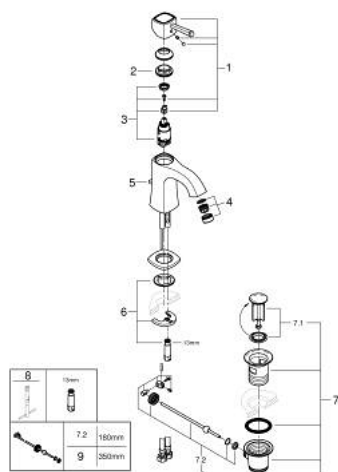

24 369 IG0 GRANDERA JEDNORUČNA MIJEŠALICA ZA UMIVAONIK 1/2" M-VELIČINA

OPIS PROIZVODA

- Colour: chrome/gold
- instalacija na 1 otvor
- GROHE SilkMove keramička kartuša 28 mm
- graničnik temperature
- GROHE LongLife premaz
- GROHE EcoJoy tehnologija upotrebe manje količine vode i savršenog protoka
- maximum flow rate (at 3 bar): 5 l/min
- GROHE FastFixation instalacijski sustav
- GROHE AquaGuide prilagodiv perlator
- odljevni set, skočni 1 1/4"
- fleksibilne spojne cijevi
- min. preporučeni tlak 1.0 bar

24 369 IG0 GRANDERA JEDNORUČNA MIJEŠALICA ZA UMIVAONIK 1/2" M-VELIČINA

REZERVNI DIJELOVI, listopada 2021 – now

- 1: lever (Br. narudžbe 42645IG0)
 - 2: Prsten za učvršćivanje (Br. narudžbe 46715000)
 - 3: Kartuša (Br. narudžbe 46580000)
 - 4: Regulator mlaza (Br. narudžbe 46837G00)
 - 5: Šipka za gornji dio sifona (Br. narudžbe 46787000)
 - 6: Kontra matica (Br. narudžbe 46671000)
 - 7: Odljevni set 1 1/4" (Br. narudžbe 28910IG0)
 - 7.1: Utičnica (Br. narudžbe 07182G00)
 - 7.2: Ekscentrična šipka (Br. narudžbe 07052000)
 - 8: Ključ za ugradnju (Br. narudžbe 19017000)*
 - 9: Ekscentrična šipka (Br. narudžbe 07341000)*
- * Izborni dodaci