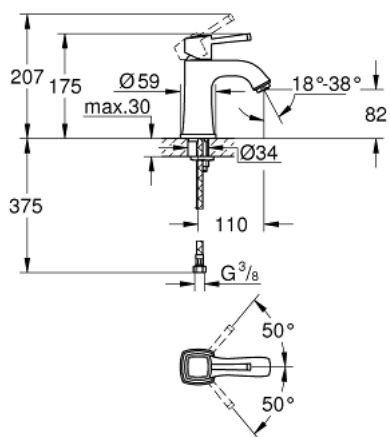

24 370 000 GRANDERA JEDNORUČNA MIJEŠALICA ZA UMIVAONIK 1/2" M-VELIČINA

OPIS PROIZVODA

- Colour: chrome
- instalacija na 1 otvor
- GROHE SilkMove keramička kartuša 28 mm
- graničnik temperature
- GROHE LongLife premaz
- GROHE EcoJoy tehnologija upotrebe manje količine vode i savršenog protoka
- maximum flow rate (at 3 bar): 5 l/min
- GROHE FastFixation instalacijski sustav
- GROHE AquaGuide prilagodiv perlator
- glatko tijelo
- fleksibilne spojne cijevi
- min. preporučeni tlak 1.0 bar

24 370 000 GRANDERA JEDNORUČNA MIJEŠALICA ZA UMIVAONIK 1/2" M-VELIČINA

REZERVNI DIJELOVI, listopada 2021 – now

- 1: lever (Br. narudžbe 42645000)
- 2: Prsten za učvršćivanje (Br. narudžbe 46715000)
- 3: Kartuša (Br. narudžbe 46580000)
- 4: Regulator mlaza (Br. narudžbe 46837000)
- 5: Kontra matica (Br. narudžbe 46671000)
- 6: Ključ za ugradnju (Br. narudžbe 19017000)*