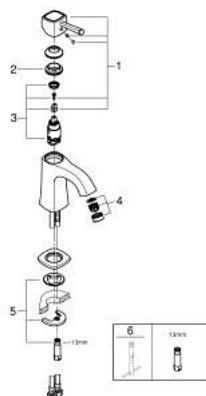

24 370 000 GRANDERA JEDNORUČNA MIJEŠALICA ZA UMIVAONIK 1/2" M-VELIČINA

OPIS PROIZVODA

- Colour: chrome
- instalacija na 1 otvor
- GROHE SilkMove keramička kartuša 28 mm
- graničnik temperature
- GROHE LongLife premaz
- GROHE EcoJoy tehnologija upotrebe manje količine vode i savršenog protoka
- maximum flow rate (at 3 bar): 5 l/min
- GROHE FastFixation instalacijski sustav
- GROHE AquaGuide prilagodiv perlator
- glatko tijelo
- fleksibilne spojne cijevi
- min. preporučeni tlak 1.0 bar

24 370 000 GRANDERA JEDNORUČNA MIJEŠALICA ZA UMIVAONIK 1/2" M-VELIČINA

REZERVNI DIJELOVI, listopada 2021 – now

- 1: lever (Br. narudžbe 42645000)
- 2: Prsten za učvršćivanje (Br. narudžbe 46715000)
- 3: Kartuša (Br. narudžbe 46580000)
- 4: Regulator mlaza (Br. narudžbe 46837000)
- 5: Kontra matica (Br. narudžbe 46671000)
- 6: Ključ za ugradnju (Br. narudžbe 19017000)*