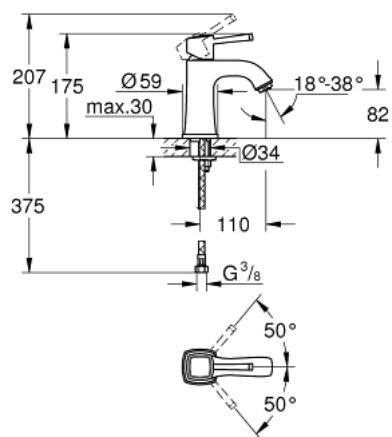

24 370 IG0 GRANDERA JEDNORUČNA MIJEŠALICA ZA UMIVAONIK 1/2" M-VELIČINA

OPIS PROIZVODA

- Colour: chrome/gold
- instalacija na 1 otvor
- GROHE SilkMove keramička kartuša 28 mm
- graničnik temperature
- GROHE LongLife premaz
- GROHE EcoJoy tehnologija upotrebe manje količine vode i savršenog protoka
- maximum flow rate (at 3 bar): 5 l/min
- GROHE FastFixation instalacijski sustav
- GROHE AquaGuide prilagodiv perlator
- glatko tijelo
- fleksibilne spojne cijevi
- min. preporučeni tlak 1.0 bar

24 370 IG0 GRANDERA JEDNORUČNA MIJEŠALICA ZA UMIVAONIK 1/2" M-VELIČINA

REZERVNI DIJELOVI, listopada 2021 – now

- 1: lever (Br. narudžbe 42645IG0)
- 2: Prsten za učvršćivanje (Br. narudžbe 46715000)
- 3: Kartuša (Br. narudžbe 46580000)
- 4: Regulator mlaza (Br. narudžbe 46837G00)
- 5: Kontra matica (Br. narudžbe 46671000)
- 6: Ključ za ugradnju (Br. narudžbe 19017000)*