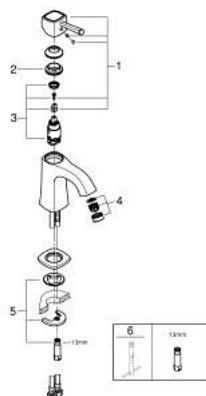

24 370 IG0 GRANDERA JEDNORUČNA MIJEŠALICA ZA UMIVAONIK 1/2" M-VELIČINA

OPIS PROIZVODA

- Colour: chrome/gold
- instalacija na 1 otvor
- GROHE SilkMove keramička kartuša 28 mm
- graničnik temperature
- GROHE LongLife premaz
- GROHE EcoJoy tehnologija upotrebe manje količine vode i savršenog protoka
- maximum flow rate (at 3 bar): 5 l/min
- GROHE FastFixation instalacijski sustav
- GROHE AquaGuide prilagodiv perlator
- glatko tijelo
- fleksibilne spojne cijevi
- min. preporučeni tlak 1.0 bar

24 370 IG0 GRANDERA JEDNORUČNA MIJEŠALICA ZA UMIVAONIK 1/2" M-VELIČINA

REZERVNI DIJELOVI, listopada 2021 – now

- 1: lever (Br. narudžbe 42645IG0)
- 2: Prsten za učvršćivanje (Br. narudžbe 46715000)
- 3: Kartuša (Br. narudžbe 46580000)
- 4: Regulator mlaza (Br. narudžbe 46837G00)
- 5: Kontra matica (Br. narudžbe 46671000)
- 6: Ključ za ugradnju (Br. narudžbe 19017000)*