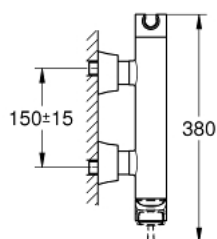

24 373 000 GRANDERA JEDNORUČNA MIJEŠALICA ZA TUŠ 1/2"

OPIS PROIZVODA

- Colour: chrome
- zidna ugradnja
- GROHE SilkMove keramička kartuša 46 mm
- GROHE LongLife premaz
- prilagodiv limitator protoka vode
- ugrađen držač ručnog tuša
- izlaz za tuš 1/2"
- integrirani nepovratni ventil
- skrivene S-jedinice
- zaštićeno protiv povrata vode
- min. preporučeni tlak 1.0 bar