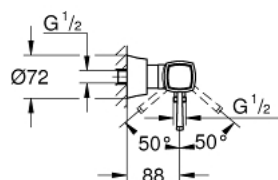

24 373 000 GRANDERA JEDNORUČNA MIJEŠALICA ZA TUŠ 1/2"

OPIS PROIZVODA

- Colour: chrome
- zidna ugradnja
- GROHE SilkMove keramička kartuša 46 mm
- GROHE LongLife premaz
- prilagodiv limitator protoka vode
- ugrađen držač ručnog tuša
- izlaz za tuš 1/2"
- integrirani nepovratni ventil
- skrivene S-jedinice
- zaštićeno protiv povrata vode
- min. preporučeni tlak 1.0 bar