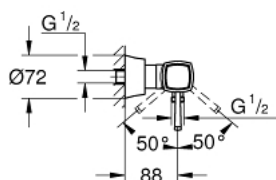

24 373 IG0 GRANDERA JEDNORUČNA MIJEŠALICA ZA TUŠ 1/2"

OPIS PROIZVODA

- Colour: chrome/gold
- zidna ugradnja
- GROHE SilkMove keramička kartuša 46 mm
- GROHE LongLife premaz
- prilagodiv limitator protoka vode
- ugrađen držač ručnog tuša
- izlaz za tuš 1/2"
- integrirani nepovratni ventil
- skrivene S-jedinice
- zaštićeno protiv povrata vode
- min. preporučeni tlak 1.0 bar