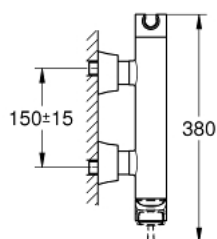

24 373 IG0 GRANDERA JEDNORUČNA MIJEŠALICA ZA TUŠ 1/2"

OPIS PROIZVODA

- Colour: chrome/gold
- zidna ugradnja
- GROHE SilkMove keramička kartuša 46 mm
- GROHE LongLife premaz
- prilagodiv limitator protoka vode
- ugrađen držač ručnog tuša
- izlaz za tuš 1/2"
- integrirani nepovratni ventil
- skrivene S-jedinice
- zaštićeno protiv povrata vode
- min. preporučeni tlak 1.0 bar