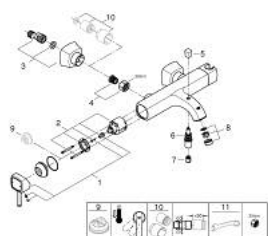

24 374 000 GRANDERA JEDNORUČNA MIJEŠALICA ZA KADU 1/2"

OPIS PROIZVODA

- Colour: chrome
- zidna ugradnja
- GROHE SilkMove keramička kartuša 46 mm
- GROHE LongLife premaz
- prilagodiv limitator protoka vode
- ugrađen držač ručnog tuša
- automatski prebacivač: kada/tuš
- perlator
- integrirani nepovratni ventil u izlaznoj cijevi za tuš 1/2"
- skrivene S-jedinice
- zaštićeno protiv povrata vode
- min. preporučeni tlak 1.0 bar

24 374 000 GRANDERA JEDNORUČNA MIJEŠALICA ZA KADU 1/2"

REZERVNI DIJELOVI, listopada 2021 – now

- 1: Ručica (Br. narudžbe 46833000)
- 2: Kartuša (Br. narudžbe 46048000)
- 3: S-veza, izložena (Br. narudžbe 46861000)
- 4: Spoj za vijke 1/2" (Br. narudžbe 45044000)
- 5: Ručica za prebacivanje (Br. narudžbe 48217000)
- 6: Prebacivač (Br. narudžbe 65655000)
- 7: Nepovratni ventil (Br. narudžbe 08565000)
- 8: Perlator (Br. narudžbe 13952000)
- 9: Limitator temperature (Br. narudžbe 46375000)*
- 10: Set produžetaka, 30 mm (Br. narudžbe 46238000)*
- 11: Specijalni ključ (Br. narudžbe 19377000)*