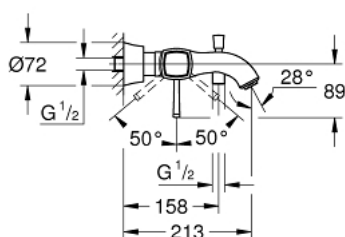

24 374 000 GRANDERA JEDNORUČNA MIJEŠALICA ZA KADU 1/2"

OPIS PROIZVODA

- Colour: chrome
- zidna ugradnja
- GROHE SilkMove keramička kartuša 46 mm
- GROHE LongLife premaz
- prilagodiv limitator protoka vode
- ugrađen držač ručnog tuša
- automatski prebacivač: kada/tuš
- perlator
- integrirani nepovratni ventil u izlaznoj cijevi za tuš 1/2"
- skrivene S-jedinice
- zaštićeno protiv povrata vode
- min. preporučeni tlak 1.0 bar

24 374 000 GRANDERA JEDNORUČNA MIJEŠALICA ZA KADU 1/2"

REZERVNI DIJELOVI, listopada 2021 – now

- 1: Ručica (Br. narudžbe 46833000)
- 2: Kartuša (Br. narudžbe 46048000)
- 3: S-veza, izložena (Br. narudžbe 46861000)
- 4: Spoj za vijke 1/2" (Br. narudžbe 45044000)
- 5: Ručica za prebacivanje (Br. narudžbe 48217000)
- 6: Prebacivač (Br. narudžbe 65655000)
- 7: Nepovratni ventil (Br. narudžbe 08565000)
- 8: Perlator (Br. narudžbe 13952000)
- 9: Limitator temperature (Br. narudžbe 46375000)*
- 10: Set produžetaka, 30 mm (Br. narudžbe 46238000)*
- 11: Specijalni ključ (Br. narudžbe 19377000)*