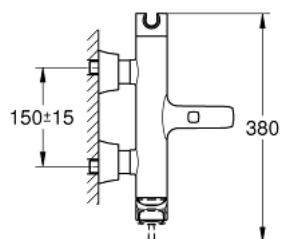

24 374 000 GRANDERA JEDNORUČNA MIJEŠALICA ZA KADU 1/2"

OPIS PROIZVODA

- Colour: chrome
- zidna ugradnja
- GROHE SilkMove keramička kartuša 46 mm
- GROHE LongLife premaz
- prilagodiv limitator protoka vode
- ugrađen držač ručnog tuša
- automatski prebacivač: kada/tuš
- perlator
- integrirani nepovratni ventil u izlaznoj cijevi za tuš 1/2"
- skrivene S-jedinice
- zaštićeno protiv povrata vode
- min. preporučeni tlak 1.0 bar

24 374 000 GRANDERA JEDNORUČNA MIJEŠALICA ZA KADU 1/2"

REZERVNI DIJELOVI, listopada 2021 – now

- 1: Ručica (Br. narudžbe 46833000)
- 2: Kartuša (Br. narudžbe 46048000)
- 3: S-veza, izložena (Br. narudžbe 46861000)
- 4: Spoj za vijke 1/2" (Br. narudžbe 45044000)
- 5: Ručica za prebacivanje (Br. narudžbe 48217000)
- 6: Prebacivač (Br. narudžbe 65655000)
- 7: Nepovratni ventil (Br. narudžbe 08565000)
- 8: Perlator (Br. narudžbe 13952000)
- 9: Limitator temperature (Br. narudžbe 46375000)*
- 10: Set produžetaka, 30 mm (Br. narudžbe 46238000)*
- 11: Specijalni ključ (Br. narudžbe 19377000)*