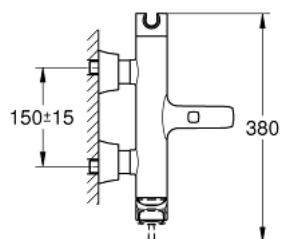

24 374 IG0 GRANDERA JEDNORUČNA MIJEŠALICA ZA KADU 1/2"

OPIS PROIZVODA

- Colour: chrome/gold
- zidna ugradnja
- GROHE SilkMove keramička kartuša 46 mm
- GROHE LongLife premaz
- prilagodiv limitator protoka vode
- ugrađen držač ručnog tuša
- automatski prebacivač: kada/tuš
- perlator
- integrirani nepovratni ventil u izlaznoj cijevi za tuš 1/2"
- skrivene S-jedinice
- zaštićeno protiv povrata vode
- min. preporučeni tlak 1.0 bar

24 374 IG0 GRANDERA JEDNORUČNA MIJEŠALICA ZA KADU 1/2"

REZERVNI DIJELOVI, listopada 2021 – now

- 1: Ručica (Br. narudžbe 468331G0)
- 2: Kartuša (Br. narudžbe 46048000)
- 3: S-veza, izložena (Br. narudžbe 46861000)
- 4: Spoj za vijke 1/2" (Br. narudžbe 45044000)
- 5: Ručica za prebacivanje (Br. narudžbe 48217000)
- 6: Prebacivač (Br. narudžbe 65655000)
- 7: Nepovratni ventil (Br. narudžbe 08565000)
- 8: Perlator (Br. narudžbe 13952G00)
- 9: Limitator temperature (Br. narudžbe 46375000)*
- 10: Set produžetaka, 30 mm (Br. narudžbe 46238000)*
- 11: Specijalni ključ (Br. narudžbe 19377000)*