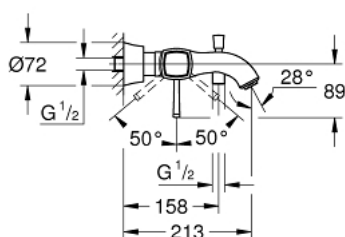

24 374 IG0 GRANDERA JEDNORUČNA MIJEŠALICA ZA KADU 1/2"

OPIS PROIZVODA

- Colour: chrome/gold
- zidna ugradnja
- GROHE SilkMove keramička kartuša 46 mm
- GROHE LongLife premaz
- prilagodiv limitator protoka vode
- ugrađen držač ručnog tuša
- automatski prebacivač: kada/tuš
- perlator
- integrirani nepovratni ventil u izlaznoj cijevi za tuš 1/2"
- skrivene S-jedinice
- zaštićeno protiv povrata vode
- min. preporučeni tlak 1.0 bar

24 374 IG0 GRANDERA JEDNORUČNA MIJEŠALICA ZA KADU 1/2"

REZERVNI DIJELOVI, listopada 2021 – now

- 1: Ručica (Br. narudžbe 468331G0)
- 2: Kartuša (Br. narudžbe 46048000)
- 3: S-veza, izložena (Br. narudžbe 46861000)
- 4: Spoj za vijke 1/2" (Br. narudžbe 45044000)
- 5: Ručica za prebacivanje (Br. narudžbe 48217000)
- 6: Prebacivač (Br. narudžbe 65655000)
- 7: Nepovratni ventil (Br. narudžbe 08565000)
- 8: Perlator (Br. narudžbe 13952G00)
- 9: Limitator temperature (Br. narudžbe 46375000)*
- 10: Set produžetaka, 30 mm (Br. narudžbe 46238000)*
- 11: Specijalni ključ (Br. narudžbe 19377000)*