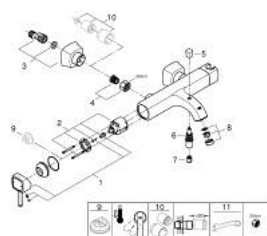

24 374 IG0 GRANDERA JEDNORUČNA MIJEŠALICA ZA KADU 1/2"

OPIS PROIZVODA

- Colour: chrome/gold
- zidna ugradnja
- GROHE SilkMove keramička kartuša 46 mm
- GROHE LongLife premaz
- prilagodiv limitator protoka vode
- ugrađen držač ručnog tuša
- automatski prebacivač: kada/tuš
- perlator
- integrirani nepovratni ventil u izlaznoj cijevi za tuš 1/2"
- skrivene S-jedinice
- zaštićeno protiv povrata vode
- min. preporučeni tlak 1.0 bar

24 374 IG0 GRANDERA JEDNORUČNA MIJEŠALICA ZA KADU 1/2"

REZERVNI DIJELOVI, listopada 2021 – now

- 1: Ručica (Br. narudžbe 468331G0)
- 2: Kartuša (Br. narudžbe 46048000)
- 3: S-veza, izložena (Br. narudžbe 46861000)
- 4: Spoj za vijke 1/2" (Br. narudžbe 45044000)
- 5: Ručica za prebacivanje (Br. narudžbe 48217000)
- 6: Prebacivač (Br. narudžbe 65655000)
- 7: Nepovratni ventil (Br. narudžbe 08565000)
- 8: Perlator (Br. narudžbe 13952G00)
- 9: Limitator temperature (Br. narudžbe 46375000)*
- 10: Set produžetaka, 30 mm (Br. narudžbe 46238000)*
- 11: Specijalni ključ (Br. narudžbe 19377000)*