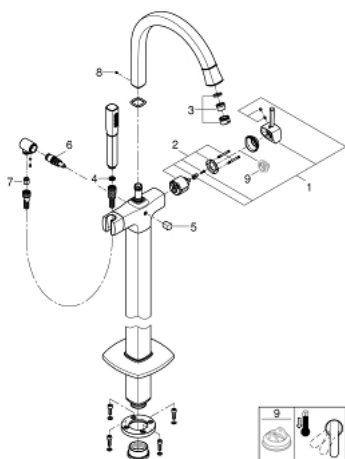

## 24 375 000 GRANDERA JEDNORUČNA MIJEŠALICA ZA KADU 1/2", UGRADBENA U POD

### OPIS PROIZVODA

- Colour: chrome
- set za završnu instalaciju za 45 984
- bez ugradnog seta
- GROHE SilkMove keramička kartuša 46 mm
- GROHE LongLife premaz
- automatski prebacivač: kada/tuš
- izljev s perlatorom
- projekcija 320 mm
- s držačem za tuš
- Grandera ručni tuš 7,6 l/min
- Silverflex crijevo za tuš 1250 mm
- zaštićeno protiv povrata vode

### REZERVNI DIJELOVI, listopada 2021 – now

- 1: Ručica (Br. narudžbe 46833000)
  - 2: Kartuša (Br. narudžbe 46048000)
  - 3: Sistra (Br. narudžbe 13907000)
  - 4: Filter za prljavštinu (Br. narudžbe 0700200M)
  - 5: Ručica za prebacivanje (Br. narudžbe 48217000)
  - 6: Prebacivač (Br. narudžbe 65655000)
  - 7: Nepovratni ventil (Br. narudžbe 08565000)
  - 8: Set za učvršćivanje (Br. narudžbe 48003000)
  - 9: Limitator temperature (Br. narudžbe 46375000)\*
- \* Izborni dodaci