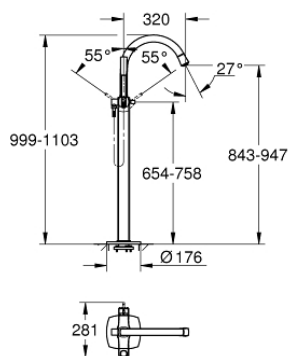

## 24 375 000 GRANDERA JEDNORUČNA MIJEŠALICA ZA KADU 1/2", UGRADBENA U POD

### OPIS PROIZVODA

- Colour: chrome
- set za završnu instalaciju za 45 984
- bez ugradnog seta
- GROHE SilkMove keramička kartuša 46 mm
- GROHE LongLife premaz
- automatski prebacivač: kada/tuš
- izljev s perlatorom
- projekcija 320 mm
- s držačem za tuš
- Grandera ručni tuš 7,6 l/min
- Silverflex crijevo za tuš 1250 mm
- zaštićeno protiv povrata vode