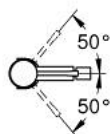

## 24 395 KF1 ESSENCE JEDNORUČNA MIJEŠALICA ZA BIDE 1/2" S-VELIČINA

### OPIS PROIZVODA

- Colour: phantom black
- instalacija na 1 otvor
- metalna ručica
- GROHE SilkMove keramička kartuša 28 mm
- sa limitatorom temperature
- GROHE EcoJoy tehnologija upotrebe manje količine vode i savršenog protoka
- maximum flow rate (at 3 bar): 5 l/min
- GROHE FastFixation Plus instalacijski sustav
- perlator sa kuglastim zglobom
- glatko tijelo
- fleksibilne spojne cijevi
- min. preporučeni tlak 1.0 bar