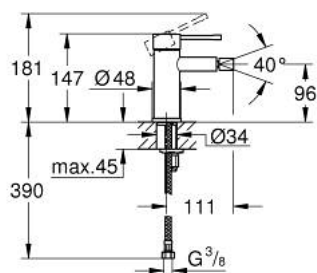

## 24 395 KF1 ESSENCE JEDNORUČNA MIJEŠALICA ZA BIDE 1/2" S-VELIČINA

### OPIS PROIZVODA

- Colour: phantom black
- instalacija na 1 otvor
- metalna ručica
- GROHE SilkMove keramička kartuša 28 mm
- sa limitatorom temperature
- GROHE EcoJoy tehnologija upotrebe manje količine vode i savršenog protoka
- maximum flow rate (at 3 bar): 5 l/min
- GROHE FastFixation Plus instalacijski sustav
- perlator sa kuglastim zglobom
- glatko tijelo
- fleksibilne spojne cijevi
- min. preporučeni tlak 1.0 bar