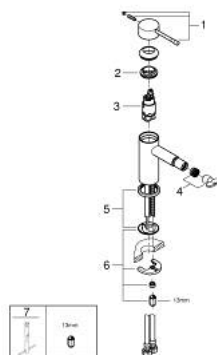

## 24 395 KF1 ESSENCE JEDNORUČNA MIJEŠALICA ZA BIDE 1/2" S-VELIČINA

### OPIS PROIZVODA

- Colour: phantom black
- instalacija na 1 otvor
- metalna ručica
- GROHE SilkMove keramička kartuša 28 mm
- sa limitatorom temperature
- GROHE EcoJoy tehnologija upotrebe manje količine vode i savršenog protoka
- maximum flow rate (at 3 bar): 5 l/min
- GROHE FastFixation Plus instalacijski sustav
- perlator sa kuglastim zglobom
- glatko tijelo
- fleksibilne spojne cijevi
- min. preporučeni tlak 1.0 bar

### REZERVNI DIJELOVI, ožujka 2022 – now

- 1: Ručica (Br. narudžbe 46917KF0)
- 2: Prsten za učvršćivanje (Br. narudžbe 46715000)
- 3: Kartuša (Br. narudžbe 46580000)
- 4: Perlator (Br. narudžbe 13998000)
- 5: Rozeta (Br. narudžbe 48603KF0)
- 6: Kontra matica (Br. narudžbe 46645000)
- 7: Ključ za ugradnju (Br. narudžbe 19017000)\*