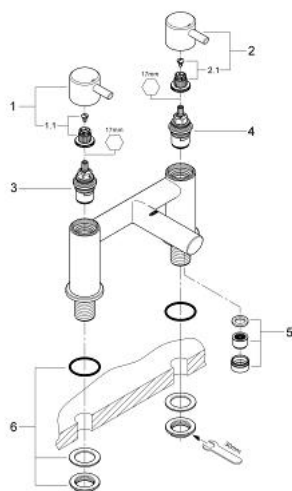

### OPIS PROIZVODA

- Colour: chrome
- instalacija s nosačima
- metalne ručke
- GROHE Long-Life kartuša 3/4"
- GROHE LongLife premaz
- preporučeni tlak 0.2 - 5.0 bara

### **REZERVNI DIJELOVI**, prosinca 2009 – now

- 1: Ručica Concetto, crveno (Br. narudžbe 48033000)
- 1.1: Zamjenski alat za učvršćivanje (Br. narudžbe 45186000)
- 1.1.1: O-brtva Ø18,2 x Ø1,7 (Br. narudžbe 0392400M)
- 2: Ručica Concetto, plavo (Br. narudžbe 48034000)
- 2.1: Zamjenski alat za učvršćivanje (Br. narudžbe 45186000)
- 3: Keramička kartuša 3/4" (Br. narudžbe 45887000)
- 4: Keramička kartuša 3/4" (Br. narudžbe 45888000)
- 5: Regulator mlaza (Br. narudžbe 46162000)
- 6: Zamjenski alat za pričvršćivanje ručice (Br. narudžbe 45163000)