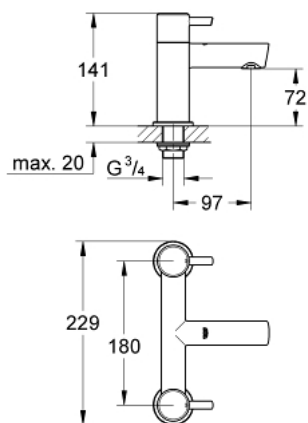

### OPIS PROIZVODA

- Colour: chrome
- instalacija s nosačima
- metalne ručke
- GROHE Long-Life kartuša 3/4"
- GROHE LongLife premaz
- preporučeni tlak 0.2 - 5.0 bara

### **REZERVNI DIJELOVI**, prosinca 2009 – now

- 1: Ručica Concetto, crveno (Br. narudžbe 48033000)
- 1.1: Zamjenski alat za učvršćivanje (Br. narudžbe 45186000)
- 1.1.1: O-brtva Ø18,2 x Ø1,7 (Br. narudžbe 0392400M)
- 2: Ručica Concetto, plavo (Br. narudžbe 48034000)
- 2.1: Zamjenski alat za učvršćivanje (Br. narudžbe 45186000)
- 3: Keramička kartuša 3/4" (Br. narudžbe 45887000)
- 4: Keramička kartuša 3/4" (Br. narudžbe 45888000)
- 5: Regulator mlaza (Br. narudžbe 46162000)
- 6: Zamjenski alat za pričvršćivanje ručice (Br. narudžbe 45163000)