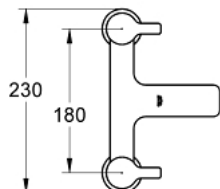

25 104 000 LINEARE 2 FILTERA ZA RUČNU KADU

OPIS PROIZVODA

- Colour: chrome
- instalacija s nosačima
- metalne ručke
- GROHE Long-Life kartuša 3/4"
- preporučeni tlak 0.2 - 5.0 bara
- GROHE LongLife premaz

25 104 000 LINEARE 2 FILTERA ZA RUČNU KADU

REZERVNI DIJELOVI, prosinca 2009 – now

- 1: Ručica Lineare, crveno (Br. narudžbe 48036000)
- 1.1: Zamjenski alat za učvršćivanje (Br. narudžbe 45186000)
- 1.1.1: O-brtva Ø18,2 x Ø1,7 (Br. narudžbe 0392400M)
- 2: Ručica Lineare, plavo (Br. narudžbe 48037000)
- 2.1: Zamjenski alat za učvršćivanje (Br. narudžbe 45186000)
- 4: Keramička kartuša 3/4" (Br. narudžbe 45887000)
- 4: Keramička kartuša 3/4" (Br. narudžbe 45888000)
- 5: Regulator mlaza (Br. narudžbe 46164000)
- 6: Zamjenski alat za pričvršćivanje ručice (Br. narudžbe 45163000)