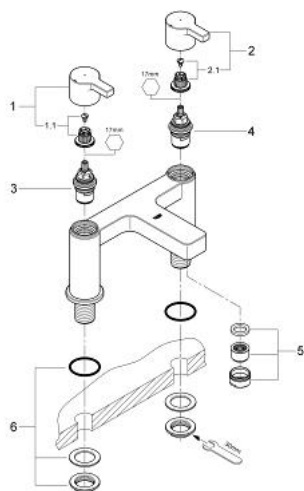

25 104 000 LINEARE 2 FILTERA ZA RUČNU KADU

OPIS PROIZVODA

- Colour: chrome
- instalacija s nosačima
- metalne ručke
- GROHE Long-Life kartuša 3/4"
- preporučeni tlak 0.2 - 5.0 bara
- GROHE LongLife premaz

25 104 000 LINEARE 2 FILTERA ZA RUČNU KADU

REZERVNI DIJELOVI, prosinca 2009 – now

- 1: Ručica Lineare, crveno (Br. narudžbe 48036000)
- 1.1: Zamjenski alat za učvršćivanje (Br. narudžbe 45186000)
- 1.1.1: O-brtva Ø18,2 x Ø1,7 (Br. narudžbe 0392400M)
- 2: Ručica Lineare, plavo (Br. narudžbe 48037000)
- 2.1: Zamjenski alat za učvršćivanje (Br. narudžbe 45186000)
- 4: Keramička kartuša 3/4" (Br. narudžbe 45887000)
- 4: Keramička kartuša 3/4" (Br. narudžbe 45888000)
- 5: Regulator mlaza (Br. narudžbe 46164000)
- 6: Zamjenski alat za pričvršćivanje ručice (Br. narudžbe 45163000)