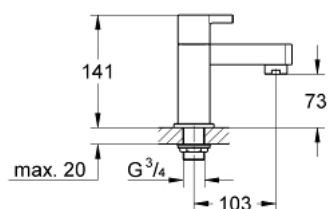

25 104 000 LINEARE 2 FILTERA ZA RUČNU KADU

OPIS PROIZVODA

- Colour: chrome
- instalacija s nosačima
- metalne ručke
- GROHE Long-Life kartuša 3/4"
- preporučeni tlak 0.2 - 5.0 bara
- GROHE LongLife premaz

25 104 000 LINEARE 2 FILTERA ZA RUČNU KADU

REZERVNI DIJELOVI, prosinca 2009 – now

- 1: Ručica Lineare, crveno (Br. narudžbe 48036000)
- 1.1: Zamjenski alat za učvršćivanje (Br. narudžbe 45186000)
- 1.1.1: O-brtva Ø18,2 x Ø1,7 (Br. narudžbe 0392400M)
- 2: Ručica Lineare, plavo (Br. narudžbe 48037000)
- 2.1: Zamjenski alat za učvršćivanje (Br. narudžbe 45186000)
- 4: Keramička kartuša 3/4" (Br. narudžbe 45887000)
- 4: Keramička kartuša 3/4" (Br. narudžbe 45888000)
- 5: Regulator mlaza (Br. narudžbe 46164000)
- 6: Zamjenski alat za pričvršćivanje ručice (Br. narudžbe 45163000)