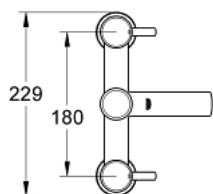

25 109 000 **CONCETTO 2 MIJEŠALICA ZA TUŠ I KADU**

OPIS PROIZVODA

- Colour: chrome
- instalacija s nosačima
- metalne ručke
- GROHE Long-Life kartuša 3/4"
- automatski prebacivač: kada/tuš
- integrirani nepovratni ventil u izlaznoj cijevi za tuš 1/2"
- GROHE LongLife premaz

25 109 000 **CONCETTO 2 MIJEŠALICA ZA TUŠ I KADU**

REZERVNI DIJELOVI, prosinca 2009 – now

- 1: Ručica Concetto, crveno (Br. narudžbe 48033000)
- 1.1: Zamjenski alat za učvršćivanje (Br. narudžbe 45186000)
- 1.1.1: O-brtva Ø18,2 x Ø1,7 (Br. narudžbe 0392400M)
- 2: Ručica Concetto, plavo (Br. narudžbe 48034000)
- 2.1: Zamjenski alat za učvršćivanje (Br. narudžbe 45186000)
- 3: Keramička kartuša 3/4" (Br. narudžbe 45887000)
- 4: Keramička kartuša 3/4" (Br. narudžbe 45888000)
- 5: Zamjenski set za kružni vijak (Br. narudžbe 48035000)
- 6: Regulator mlaza (Br. narudžbe 46162000)
- 7: Nepovratni ventil (Br. narudžbe 08565000)
- 8: Zamjenski alat za pričvršćivanje ručice (Br. narudžbe 45163000)