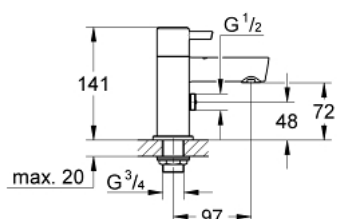

25 109 000 **CONCETTO 2 MIJEŠALICA ZA TUŠ I KADU**

OPIS PROIZVODA

- Colour: chrome
- instalacija s nosačima
- metalne ručke
- GROHE Long-Life kartuša 3/4"
- automatski prebacivač: kada/tuš
- integrirani nepovratni ventil u izlaznoj cijevi za tuš 1/2"
- GROHE LongLife premaz

25 109 000 **CONCETTO 2 MIJEŠALICA ZA TUŠ I KADU**

REZERVNI DIJELOVI, prosinca 2009 – now

- 1: Ručica Concetto, crveno (Br. narudžbe 48033000)
- 1.1: Zamjenski alat za učvršćivanje (Br. narudžbe 45186000)
- 1.1.1: O-brtva Ø18,2 x Ø1,7 (Br. narudžbe 0392400M)
- 2: Ručica Concetto, plavo (Br. narudžbe 48034000)
- 2.1: Zamjenski alat za učvršćivanje (Br. narudžbe 45186000)
- 3: Keramička kartuša 3/4" (Br. narudžbe 45887000)
- 4: Keramička kartuša 3/4" (Br. narudžbe 45888000)
- 5: Zamjenski set za kružni vijak (Br. narudžbe 48035000)
- 6: Regulator mlaza (Br. narudžbe 46162000)
- 7: Nepovratni ventil (Br. narudžbe 08565000)
- 8: Zamjenski alat za pričvršćivanje ručice (Br. narudžbe 45163000)