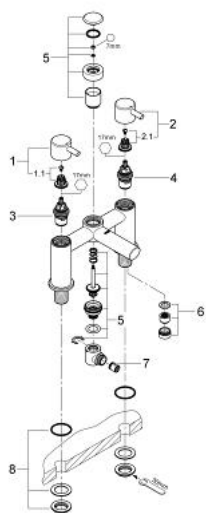

25 109 000 **CONCETTO 2 MIJEŠALICA ZA TUŠ I KADU**

OPIS PROIZVODA

- Colour: chrome
- instalacija s nosačima
- metalne ručke
- GROHE Long-Life kartuša 3/4"
- automatski prebacivač: kada/tuš
- integrirani nepovratni ventil u izlaznoj cijevi za tuš 1/2"
- GROHE LongLife premaz

25 109 000 **CONCETTO 2 MIJEŠALICA ZA TUŠ I KADU**

REZERVNI DIJELOVI, prosinca 2009 – now

- 1: Ručica Concetto, crveno (Br. narudžbe 48033000)
- 1.1: Zamjenski alat za učvršćivanje (Br. narudžbe 45186000)
- 1.1.1: O-brtva Ø18,2 x Ø1,7 (Br. narudžbe 0392400M)
- 2: Ručica Concetto, plavo (Br. narudžbe 48034000)
- 2.1: Zamjenski alat za učvršćivanje (Br. narudžbe 45186000)
- 3: Keramička kartuša 3/4" (Br. narudžbe 45887000)
- 4: Keramička kartuša 3/4" (Br. narudžbe 45888000)
- 5: Zamjenski set za kružni vijak (Br. narudžbe 48035000)
- 6: Regulator mlaza (Br. narudžbe 46162000)
- 7: Nepovratni ventil (Br. narudžbe 08565000)
- 8: Zamjenski alat za pričvršćivanje ručice (Br. narudžbe 45163000)