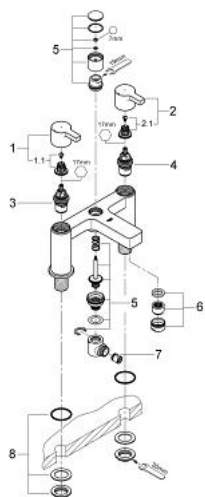

### OPIS PROIZVODA

- Colour: chrome
- instalacija s nosačima
- metalne ručke
- GROHE Long-Life kartuša 3/4"
- automatski prebacivač: kada/tuš
- integrirani nepovratni ventil u izlaznoj cijevi za tuš 1/2"
- preporučeni tlak 0.2 - 5.0 bara
- GROHE LongLife premaz

## 25 113 000 LINEARE 2 MIJEŠALICA ZA TUŠ I KADU

### REZERVNI DIJELOVI, prosinca 2009 – now

- 1: Ručica Lineare, crveno (Br. narudžbe 48036000)
- 1.1: Zamjenski alat za učvršćivanje (Br. narudžbe 45186000)
- 1.1.1: O-brtva Ø18,2 x Ø1,7 (Br. narudžbe 0392400M)
- 2: Ručica Lineare, plavo (Br. narudžbe 48037000)
- 2.1: Zamjenski alat za učvršćivanje (Br. narudžbe 45186000)
- 4: Keramička kartuša 3/4" (Br. narudžbe 45887000)
- 4: Keramička kartuša 3/4" (Br. narudžbe 45888000)
- 5: Zamjenski set za kružni vijak (Br. narudžbe 48038000)
- 6: Regulator mlaza (Br. narudžbe 46164000)
- 7: Nepovratni ventil (Br. narudžbe 08565000)
- 8: Zamjenski alat za pričvršćivanje ručice (Br. narudžbe 45163000)