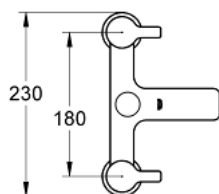

### OPIS PROIZVODA

- Colour: chrome
- instalacija s nosačima
- metalne ručke
- GROHE Long-Life kartuša 3/4"
- automatski prebacivač: kada/tuš
- integrirani nepovratni ventil u izlaznoj cijevi za tuš 1/2"
- preporučeni tlak 0.2 - 5.0 bara
- GROHE LongLife premaz

### REZERVNI DIJELOVI, prosinca 2009 – now

- 1: Ručica Lineare, crveno (Br. narudžbe 48036000)
- 1.1: Zamjenski alat za učvršćivanje (Br. narudžbe 45186000)
- 1.1.1: O-brtva Ø18,2 x Ø1,7 (Br. narudžbe 0392400M)
- 2: Ručica Lineare, plavo (Br. narudžbe 48037000)
- 2.1: Zamjenski alat za učvršćivanje (Br. narudžbe 45186000)
- 4: Keramička kartuša 3/4" (Br. narudžbe 45887000)
- 4: Keramička kartuša 3/4" (Br. narudžbe 45888000)
- 5: Zamjenski set za kružni vijak (Br. narudžbe 48038000)
- 6: Regulator mlaza (Br. narudžbe 46164000)
- 7: Nepovratni ventil (Br. narudžbe 08565000)
- 8: Zamjenski alat za pričvršćivanje ručice (Br. narudžbe 45163000)