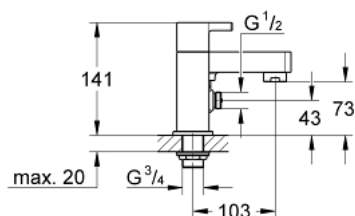

### OPIS PROIZVODA

- Colour: chrome
- instalacija s nosačima
- metalne ručke
- GROHE Long-Life kartuša 3/4"
- automatski prebacivač: kada/tuš
- integrirani nepovratni ventil u izlaznoj cijevi za tuš 1/2"
- preporučeni tlak 0.2 - 5.0 bara
- GROHE LongLife premaz

### REZERVNI DIJELOVI, prosinca 2009 – now

- 1: Ručica Lineare, crveno (Br. narudžbe 48036000)
- 1.1: Zamjenski alat za učvršćivanje (Br. narudžbe 45186000)
- 1.1.1: O-brtva Ø18,2 x Ø1,7 (Br. narudžbe 0392400M)
- 2: Ručica Lineare, plavo (Br. narudžbe 48037000)
- 2.1: Zamjenski alat za učvršćivanje (Br. narudžbe 45186000)
- 4: Keramička kartuša 3/4" (Br. narudžbe 45887000)
- 4: Keramička kartuša 3/4" (Br. narudžbe 45888000)
- 5: Zamjenski set za kružni vijak (Br. narudžbe 48038000)
- 6: Regulator mlaza (Br. narudžbe 46164000)
- 7: Nepovratni ventil (Br. narudžbe 08565000)
- 8: Zamjenski alat za pričvršćivanje ručice (Br. narudžbe 45163000)