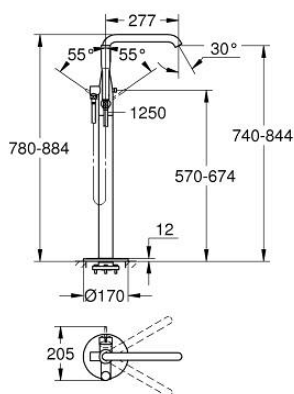

25 248 001 ESSENCE JEDNORUČNA MIJEŠALICA ZA KADU 1/2", UGRADBENA U POD

OPIS PROIZVODA

- Colour: chrome
- set za završnu instalaciju za 45 984
- bez ugradbene kutije
- GROHE SilkMove keramička kartuša 35 mm
- sa limitatorom temperature
- GROHE LongLife premaz
- automatski prebacivač: kada/tuš
- zakretni izljev sa perlatorom i sa stop limitatorom
- prilagodljiv kut zakretanja 0° / 150° / 360°
- grlo 277mm
- integrirani nepovratni ventil u izlaznoj cijevi za tuš 1/2"
- s držačem za tuš
- metal stick hand shower
- Silverflex crijeva za tuš 1250 mm (28 362)
- zaštićeno protiv povrata vode
- min. preporučeni tlak 1.0 bar
- za profesionalce

25 248 001 ESSENCE JEDNORUČNA MIJEŠALICA ZA KADU 1/2", UGRADBENA U POD

REZERVNI DIJELOVI, kolovoza 2020 – now

- 1: Ručica (Br. narudžbe 46916000)
- 2: Kartuša (Br. narudžbe 46374000)
- 3: Perlator (Br. narudžbe 13926000)
- 4: Pokrovni prsten (Br. narudžbe 0128500M)
- 5: Filter za prljavštinu (Br. narudžbe 0700200M)
- 6: Ručica za prebacivanje (Br. narudžbe 64989000)
- 7: Prebacivač (Br. narudžbe 65655000)
- 8: Nepovratni ventil (Br. narudžbe 08565000)