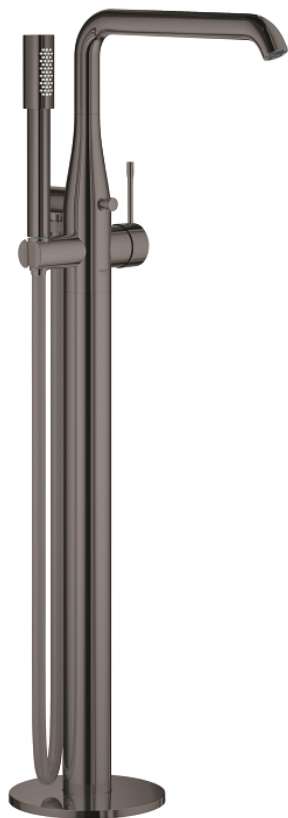

25 248 A01 ESSENCE JEDNORUČNA MIJEŠALICA ZA KADU 1/2", UGRADBENA U POD

OPIS PROIZVODA

- Colour: hard graphite
- set za završnu instalaciju za 45 984
- bez ugradbene kutije
- GROHE SilkMove keramička kartuša 35 mm
- sa limitatorom temperature
- GROHE LongLife premaz
- automatski prebacivač: kada/tuš
- zakretni izljev sa perlatorom i sa stop limitatorom
- prilagodljiv kut zakretanja 0° / 150° / 360°
- grlo 277mm
- integrirani nepovratni ventil u izlaznoj cijevi za tuš 1/2"
- s držačem za tuš
- metal stick hand shower
- Silverflex crijeva za tuš 1250 mm (28 362)
- zaštićeno protiv povrata vode
- min. preporučeni tlak 1.0 bar