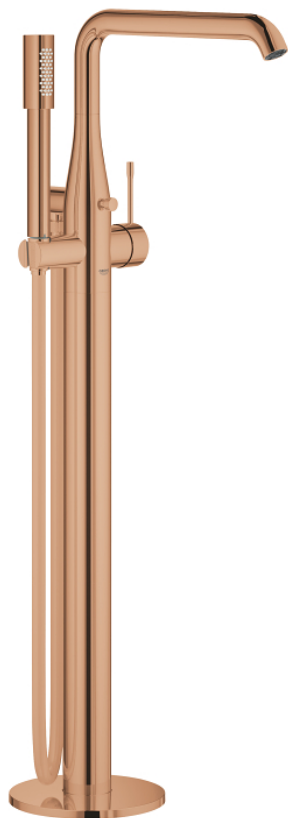

25 248 DA1 ESSENCE JEDNORUČNA MIJEŠALICA ZA KADU 1/2", UGRADBENA U POD

OPIS PROIZVODA

- Colour: warm sunset
- set za završnu instalaciju za 45 984
- bez ugradbene kutije
- GROHE SilkMove keramička kartuša 35 mm
- sa limitatorom temperature
- GROHE LongLife premaz
- automatski prebacivač: kada/tuš
- zakretni izljev sa perlatorom i sa stop limitatorom
- prilagodljiv kut zakretanja 0° / 150° / 360°
- grlo 277mm
- integrirani nepovratni ventil u izlaznoj cijevi za tuš 1/2"
- s držačem za tuš
- metal stick hand shower
- Silverflex crijeva za tuš 1250 mm (28 362)
- zaštićeno protiv povrata vode
- min. preporučeni tlak 1.0 bar