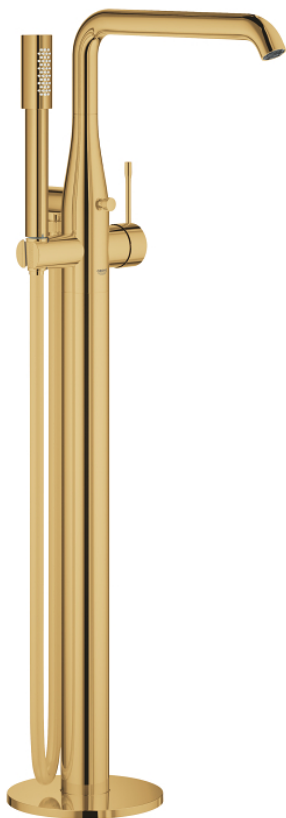

25 248 GL1 ESSENCE JEDNORUČNA MIJEŠALICA ZA KADU 1/2", UGRADBENA U POD

OPIS PROIZVODA

- Colour: cool sunrise
- set za završnu instalaciju za 45 984
- bez ugradbene kutije
- GROHE SilkMove keramička kartuša 35 mm
- sa limitatorom temperature
- GROHE LongLife premaz
- automatski prebacivač: kada/tuš
- zakretni izljev sa perlatorom i sa stop limitatorom
- prilagodljiv kut zakretanja 0° / 150° / 360°
- grlo 277mm
- integrirani nepovratni ventil u izlaznoj cijevi za tuš 1/2"
- s držačem za tuš
- metal stick hand shower
- Silverflex crijeva za tuš 1250 mm (28 362)
- zaštićeno protiv povrata vode
- min. preporučeni tlak 1.0 bar