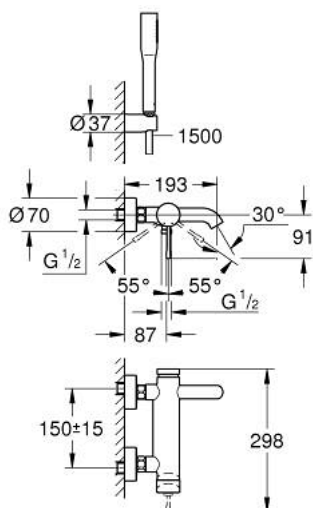

## 25 249 001 ESSENCE JEDNORUČNA MIJEŠALICA ZA KADU 1/2"

### OPIS PROIZVODA

- Colour: chrome
- zidna ugradnja
- metalna ručica
- GROHE SilkMove keramička kartuša 35 mm
- sa limitatorom temperature
- GROHE LongLife premaz
- automatski prebacivač: kada/tuš
- perlator
- izlaz za tuš 1/2"
- integrirani nepovratni ventil
- S-spojnice
- zaštićeno protiv povrata vode
- sa setom za tuš
- sastoji se od:
  - ručnog tuša Euphoria Cosmopolitan Stick (27 367)
  - zidni držač ručnog tuša Tempesta 100 Cosmopolitan (27594000)
  - Silverflex crijevo za tuš 1500 mm (28 364)
- min. preporučeni tlak 1.0 bar
- za profesionalce

### REZERVNI DIJELOVI, kolovoza 2020 – now

- 1: Ručica (Br. narudžbe 46916000)
- 2: Spojnica za vijak (Br. narudžbe 46460000)
- 3: Kartuša (Br. narudžbe 46374000)
- 4: S-priključak (Br. narudžbe 12662000)
- 5: Spoj za vijke 1/2" (Br. narudžbe 45044000)
- 6: Prebacivač (Br. narudžbe 46920000)
- 7: Nepovratni ventil (Br. narudžbe 08565000)
- 8: Perlator (Br. narudžbe 13926000)
- 9: Filter za prijavštinu (Br. narudžbe 0700200M)
- 10: Produljenje 3/4", 20 mm (Br. narudžbe 0713000M)\*
- 11: Specijalni ključ (Br. narudžbe 19377000)\*