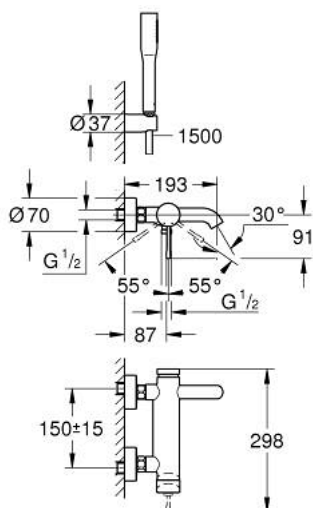

## 25 249 001 ESSENCE JEDNORUČNA MIJEŠALICA ZA KADU 1/2"

### OPIS PROIZVODA

- Colour: chrome
- zidna ugradnja
- metalna ručica
- GROHE SilkMove keramička kartuša 35 mm
- sa limitatorom temperature
- GROHE LongLife premaz
- automatski prebacivač: kada/tuš
- perlator
- izlaz za tuš 1/2"
- integrirani nepovratni ventil
- S-spojnice
- zaštićeno protiv povrata vode
- sa setom za tuš
- sastoji se od:
  - ručnog tuša Euphoria Cosmopolitan Stick (27 367)
  - zidni držač ručnog tuša Tempesta 100 Cosmopolitan (27594000)
  - Silverflex crijevo za tuš 1500 mm (28 364)
- min. preporučeni tlak 1.0 bar
- za profesionalce
- replaces Essence bath mixer 33 628 001

### REZERVNI DIJELOVI, kolovoza 2020 – now

- 1: Ručica (Br. narudžbe 46916000)
- 2: Spojnica za vijak (Br. narudžbe 46460000)
- 3: Kartuša (Br. narudžbe 46374000)
- 4: S-priključak (Br. narudžbe 12662000)
- 5: Spoj za vijke 1/2" (Br. narudžbe 45044000)
- 6: Prebacivač (Br. narudžbe 46920000)
- 7: Nepovratni ventil (Br. narudžbe 08565000)
- 8: Perlator (Br. narudžbe 13926000)
- 9: Filter za prijavštinu (Br. narudžbe 0700200M)
- 10: Produljenje 3/4", 20 mm (Br. narudžbe 0713000M)\*
- 11: Specijalni ključ (Br. narudžbe 19377000)\*