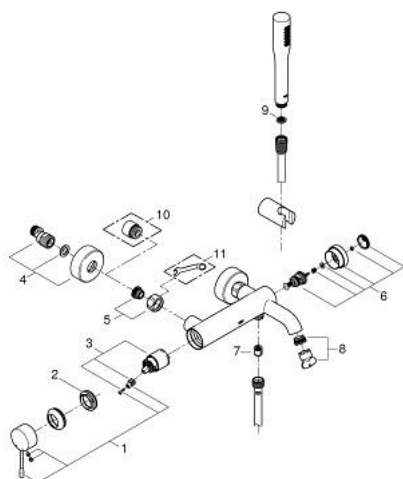

## 25 249 001 ESSENCE JEDNORUČNA MIJEŠALICA ZA KADU 1/2"

### OPIS PROIZVODA

- Colour: chrome
- zidna ugradnja
- metalna ručica
- GROHE SilkMove keramička kartuša 35 mm
- sa limitatorom temperature
- GROHE LongLife premaz
- automatski prebacivač: kada/tuš
- perlator
- izlaz za tuš 1/2"
- integrirani nepovratni ventil
- S-spojnice
- zaštićeno protiv povrata vode
- sa setom za tuš
- sastoji se od:
  - ručnog tuša Euphoria Cosmopolitan Stick (27 367)
  - zidni držač ručnog tuša Tempesta 100 Cosmopolitan (27594000)
  - Silverflex crijevo za tuš 1500 mm (28 364)
- min. preporučeni tlak 1.0 bar
- za profesionalce

### REZERVNI DIJELOVI, kolovoza 2020 – now

- 1: Ručica (Br. narudžbe 46916000)
- 2: Spojnica za vijak (Br. narudžbe 46460000)
- 3: Kartuša (Br. narudžbe 46374000)
- 4: S-priključak (Br. narudžbe 12662000)
- 5: Spoj za vijke 1/2" (Br. narudžbe 45044000)
- 6: Prebacivač (Br. narudžbe 46920000)
- 7: Nepovratni ventil (Br. narudžbe 08565000)
- 8: Perlator (Br. narudžbe 13926000)
- 9: Filter za prijavštinu (Br. narudžbe 0700200M)
- 10: Produljenje 3/4", 20 mm (Br. narudžbe 0713000M)\*
- 11: Specijalni ključ (Br. narudžbe 19377000)\*