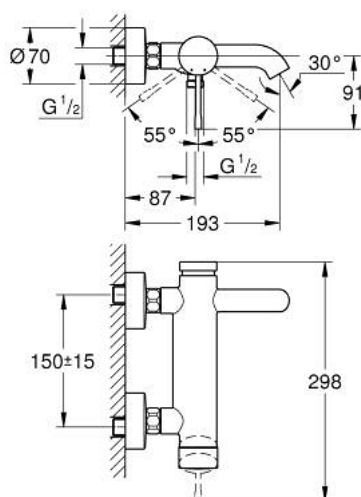

25 250 001 ESSENCE JEDNORUČNA MIJEŠALICA ZA KADU 1/2"

OPIS PROIZVODA

- Colour: chrome
- zidna ugradnja
- metalna ručica
- GROHE SilkMove keramička kartuša 35 mm
- sa limitatorom temperature
- GROHE LongLife premaz
- automatski prebacivač: kada/tuš
- perlator
- izlaz za tuš 1/2"
- integrirani nepovratni ventil
- S-spojnice
- zaštićeno protiv povrata vode
- min. preporučeni tlak 1.0 bar
- za profesionalce

25 250 001 ESSENCE JEDNORUČNA MIJEŠALICA ZA KADU 1/2"

REZERVNI DIJELOVI, kolovoza 2020 – now

- 1: Ručica (Br. narudžbe 46916000)
- 2: Spojnica za vijak (Br. narudžbe 46460000)
- 3: Kartuša (Br. narudžbe 46374000)
- 4: S-priključak (Br. narudžbe 12662000)
- 5: Spoj za vijke 1/2" (Br. narudžbe 45044000)
- 6: Prebacivač (Br. narudžbe 46920000)
- 7: Nepovratni ventil (Br. narudžbe 08565000)
- 8: Perlator (Br. narudžbe 13926000)
- 9: Produljenje 3/4", 20 mm (Br. narudžbe 0713000M)*
- 10: Specijalni ključ (Br. narudžbe 19377000)*