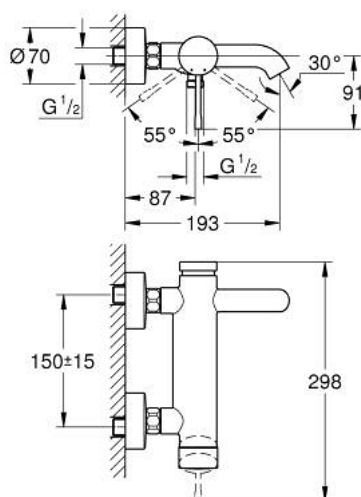

## 25 250 001 ESSENCE JEDNORUČNA MIJEŠALICA ZA KADU 1/2"

### OPIS PROIZVODA

- Colour: chrome
- zidna ugradnja
- metalna ručica
- GROHE SilkMove keramička kartuša 35 mm
- sa limitatorom temperature
- GROHE LongLife premaz
- automatski prebacivač: kada/tuš
- perlator
- izlaz za tuš 1/2"
- integrirani nepovratni ventil
- S-spojnice
- zaštićeno protiv povrata vode
- min. preporučeni tlak 1.0 bar
- za profesionalce
- replaces Essence bath mixer 33 624 xx1

### REZERVNI DIJELOVI, kolovoza 2020 – now

- 1: Ručica (Br. narudžbe 46916000)
- 2: Spojnica za vijak (Br. narudžbe 46460000)
- 3: Kartuša (Br. narudžbe 46374000)
- 4: S-priključak (Br. narudžbe 12662000)
- 5: Spoj za vijke 1/2" (Br. narudžbe 45044000)
- 6: Prebacivač (Br. narudžbe 46920000)
- 7: Nepovratni ventil (Br. narudžbe 08565000)
- 8: Perlator (Br. narudžbe 13926000)
- 9: Produljenje 3/4", 20 mm (Br. narudžbe 0713000M)\*
- 10: Specijalni ključ (Br. narudžbe 19377000)\*