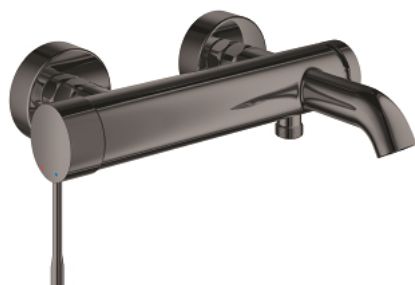

25 250 A01 ESSENCE JEDNORUČNA MIJEŠALICA ZA KADU 1/2"

OPIS PROIZVODA

- Colour: hard graphite
- zidna ugradnja
- metalna ručica
- GROHE SilkMove keramička kartuša 35 mm
- sa limitatorom temperature
- GROHE LongLife premaz
- automatski prebacivač: kada/tuš
- perlator
- izlaz za tuš 1/2"
- integrirani nepovratni ventil
- S-spojnice
- zaštićeno protiv povrata vode
- min. preporučeni tlak 1.0 bar