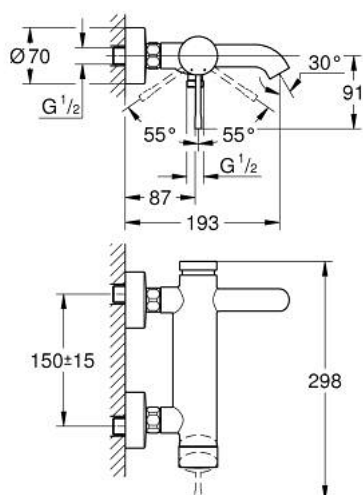

25 250 A01 ESSENCE JEDNORUČNA MIJEŠALICA ZA KADU 1/2"

OPIS PROIZVODA

- Colour: hard graphite
- zidna ugradnja
- metalna ručica
- GROHE SilkMove keramička kartuša 35 mm
- sa limitatorom temperature
- GROHE LongLife premaz
- automatski prebacivač: kada/tuš
- perlator
- izlaz za tuš 1/2"
- integrirani nepovratni ventil
- S-spojnice
- zaštićeno protiv povrata vode
- min. preporučeni tlak 1.0 bar