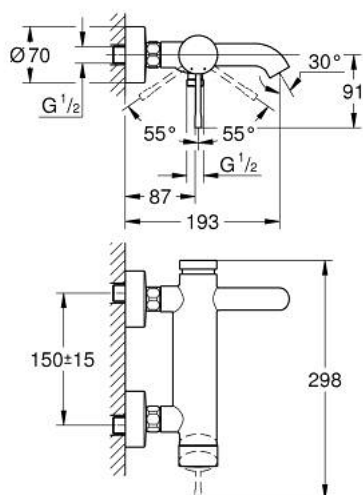

25 250 AL1 ESSENCE JEDNORUČNA MIJEŠALICA ZA KADU 1/2"

OPIS PROIZVODA

- Colour: brushed hard graphite
- zidna ugradnja
- metalna ručica
- GROHE SilkMove keramička kartuša 35 mm
- sa limitatorom temperature
- GROHE LongLife premaz
- automatski prebacivač: kada/tuš
- perlator
- izlaz za tuš 1/2"
- integrirani nepovratni ventil
- S-spojnice
- zaštićeno protiv povrata vode
- min. preporučeni tlak 1.0 bar

25 250 AL1 ESSENCE JEDNORUČNA MIJEŠALICA ZA KADU 1/2"

REZERVNI DIJELOVI, listopada 2020 – now

- 1: Ručica (Br. narudžbe 46916AL0)
- 2: Spojnica za vijak (Br. narudžbe 46460000)
- 3: Kartuša (Br. narudžbe 46374000)
- 4: S-priključak (Br. narudžbe 12662AL0)
- 5: Spoj za vijke 1/2" (Br. narudžbe 45044AL0)
- 6: Prebacivač (Br. narudžbe 46920AL0)
- 7: Nepovratni ventil (Br. narudžbe 08565000)
- 8: Perlator (Br. narudžbe 13926000)
- 9: Produljenje 3/4", 20 mm (Br. narudžbe 0713000M)*
- 10: Specijalni ključ (Br. narudžbe 19377000)*