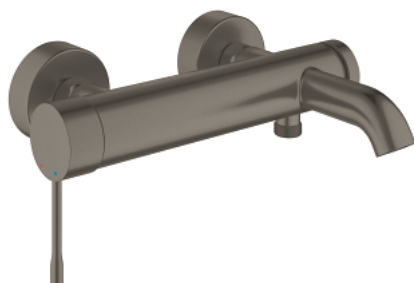

25 250 AL1 ESSENCE JEDNORUČNA MIJEŠALICA ZA KADU 1/2"

OPIS PROIZVODA

- Colour: brushed hard graphite
- zidna ugradnja
- metalna ručica
- GROHE SilkMove keramička kartuša 35 mm
- sa limitatorom temperature
- GROHE LongLife premaz
- automatski prebacivač: kada/tuš
- perlator
- izlaz za tuš 1/2"
- integrirani nepovratni ventil
- S-spojnice
- zaštićeno protiv povrata vode
- min. preporučeni tlak 1.0 bar

25 250 AL1 ESSENCE JEDNORUČNA MIJEŠALICA ZA KADU 1/2"

REZERVNI DIJELOVI, listopada 2020 – now

- 1: Ručica (Br. narudžbe 46916AL0)
- 2: Spojnica za vijak (Br. narudžbe 46460000)
- 3: Kartuša (Br. narudžbe 46374000)
- 4: S-priključak (Br. narudžbe 12662AL0)
- 5: Spoj za vijke 1/2" (Br. narudžbe 45044AL0)
- 6: Prebacivač (Br. narudžbe 46920AL0)
- 7: Nepovratni ventil (Br. narudžbe 08565000)
- 8: Perlator (Br. narudžbe 13926000)
- 9: Produljenje 3/4", 20 mm (Br. narudžbe 0713000M)*
- 10: Specijalni ključ (Br. narudžbe 19377000)*