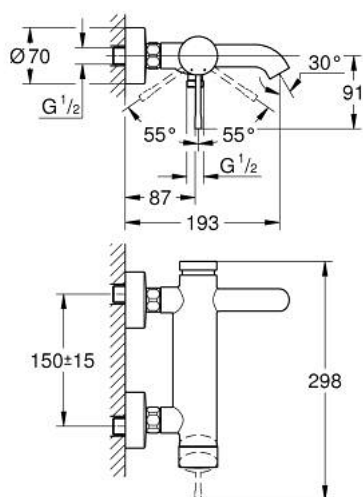

## 25 250 DA1 ESSENCE JEDNORUČNA MIJEŠALICA ZA KADU 1/2"

### OPIS PROIZVODA

- Colour: warm sunset
- zidna ugradnja
- metalna ručica
- GROHE SilkMove keramička kartuša 35 mm
- sa limitatorom temperature
- GROHE LongLife premaz
- automatski prebacivač: kada/tuš
- perlator
- izlaz za tuš 1/2"
- integrirani nepovratni ventil
- S-spojnice
- zaštićeno protiv povrata vode
- min. preporučeni tlak 1.0 bar