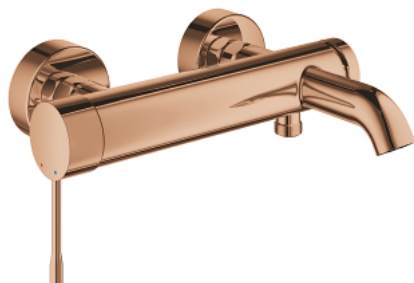

## 25 250 DA1 ESSENCE JEDNORUČNA MIJEŠALICA ZA KADU 1/2"

### OPIS PROIZVODA

- Colour: warm sunset
- zidna ugradnja
- metalna ručica
- GROHE SilkMove keramička kartuša 35 mm
- sa limitatorom temperature
- GROHE LongLife premaz
- automatski prebacivač: kada/tuš
- perlator
- izlaz za tuš 1/2"
- integrirani nepovratni ventil
- S-spojnice
- zaštićeno protiv povrata vode
- min. preporučeni tlak 1.0 bar