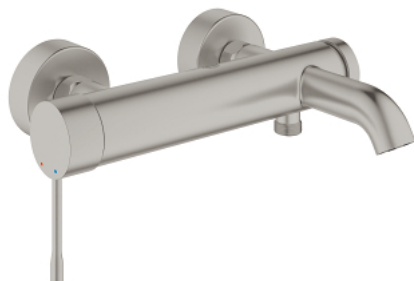

25 250 DC1 ESSENCE JEDNORUČNA MIJEŠALICA ZA KADU 1/2"

OPIS PROIZVODA

- Colour: supersteel
- zidna ugradnja
- metalna ručica
- GROHE SilkMove keramička kartuša 35 mm
- sa limitatorom temperature
- GROHE LongLife premaz
- automatski prebacivač: kada/tuš
- perlator
- izlaz za tuš 1/2"
- integrirani nepovratni ventil
- S-spojnice
- zaštićeno protiv povrata vode
- min. preporučeni tlak 1.0 bar

25 250 DC1 ESSENCE JEDNORUČNA MIJEŠALICA ZA KADU 1/2"

REZERVNI DIJELOVI, listopada 2020 – now

- 1: Ručica (Br. narudžbe 46916DC0)
- 2: Spojnica za vijak (Br. narudžbe 46460000)
- 3: Kartuša (Br. narudžbe 46374000)
- 4: S-priključak (Br. narudžbe 12662DC0)
- 5: Spoj za vijke 1/2" (Br. narudžbe 45044DC0)
- 6: Prebacivač (Br. narudžbe 46920DC0)
- 7: Nepovratni ventil (Br. narudžbe 08565000)
- 8: Perlator (Br. narudžbe 13926000)
- 9: Produljenje 3/4", 20 mm (Br. narudžbe 0713000M)*
- 10: Specijalni ključ (Br. narudžbe 19377000)*