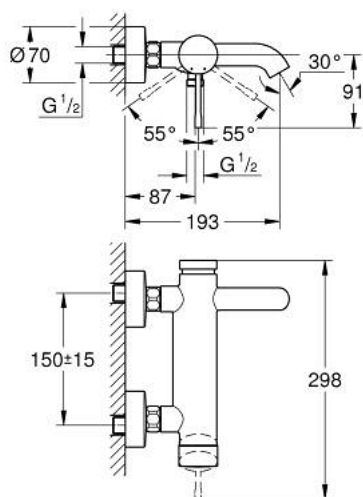

25 250 DC1 ESSENCE JEDNORUČNA MIJEŠALICA ZA KADU 1/2"

OPIS PROIZVODA

- Colour: supersteel
- zidna ugradnja
- metalna ručica
- GROHE SilkMove keramička kartuša 35 mm
- sa limitatorom temperature
- GROHE LongLife premaz
- automatski prebacivač: kada/tuš
- perlator
- izlaz za tuš 1/2"
- integrirani nepovratni ventil
- S-spojnice
- zaštićeno protiv povrata vode
- min. preporučeni tlak 1.0 bar

25 250 DC1 ESSENCE JEDNORUČNA MIJEŠALICA ZA KADU 1/2"

REZERVNI DIJELOVI, listopada 2020 – now

- 1: Ručica (Br. narudžbe 46916DC0)
- 2: Spojnica za vijak (Br. narudžbe 46460000)
- 3: Kartuša (Br. narudžbe 46374000)
- 4: S-priključak (Br. narudžbe 12662DC0)
- 5: Spoj za vijke 1/2" (Br. narudžbe 45044DC0)
- 6: Prebacivač (Br. narudžbe 46920DC0)
- 7: Nepovratni ventil (Br. narudžbe 08565000)
- 8: Perlator (Br. narudžbe 13926000)
- 9: Produljenje 3/4", 20 mm (Br. narudžbe 0713000M)*
- 10: Specijalni ključ (Br. narudžbe 19377000)*