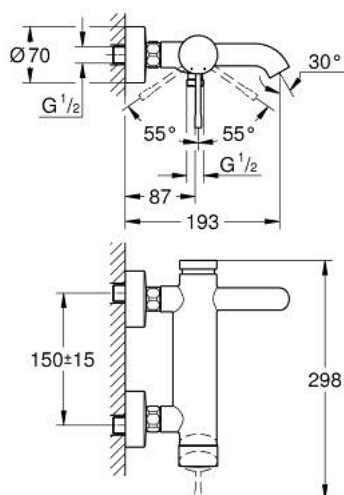

## 25 250 DL1 ESSENCE JEDNORUČNA MIJEŠALICA ZA KADU 1/2"

### OPIS PROIZVODA

- Colour: brushed warm sunset
- zidna ugradnja
- metalna ručica
- GROHE SilkMove keramička kartuša 35 mm
- sa limitatorom temperature
- GROHE LongLife premaz
- automatski prebacivač: kada/tuš
- perlator
- izlaz za tuš 1/2"
- integrirani nepovratni ventil
- S-spojnice
- zaštićeno protiv povrata vode
- min. preporučeni tlak 1.0 bar