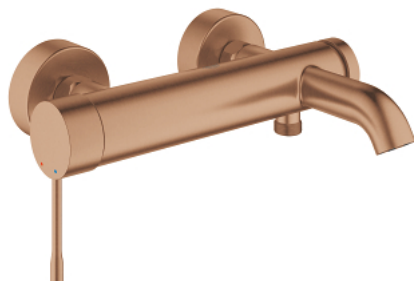

## 25 250 DL1 ESSENCE JEDNORUČNA MIJEŠALICA ZA KADU 1/2"

### OPIS PROIZVODA

- Colour: brushed warm sunset
- zidna ugradnja
- metalna ručica
- GROHE SilkMove keramička kartuša 35 mm
- sa limitatorom temperature
- GROHE LongLife premaz
- automatski prebacivač: kada/tuš
- perlator
- izlaz za tuš 1/2"
- integrirani nepovratni ventil
- S-spojnice
- zaštićeno protiv povrata vode
- min. preporučeni tlak 1.0 bar