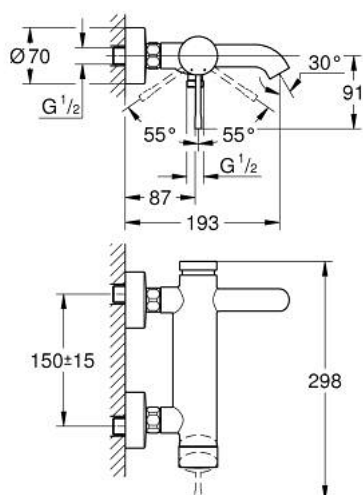

## 25 250 GL1 ESSENCE JEDNORUČNA MIJEŠALICA ZA KADU 1/2"

### OPIS PROIZVODA

- Colour: cool sunrise
- zidna ugradnja
- metalna ručica
- GROHE SilkMove keramička kartuša 35 mm
- sa limitatorom temperature
- GROHE LongLife premaz
- automatski prebacivač: kada/tuš
- perlator
- izlaz za tuš 1/2"
- integrirani nepovratni ventil
- S-spojnice
- zaštićeno protiv povrata vode
- min. preporučeni tlak 1.0 bar