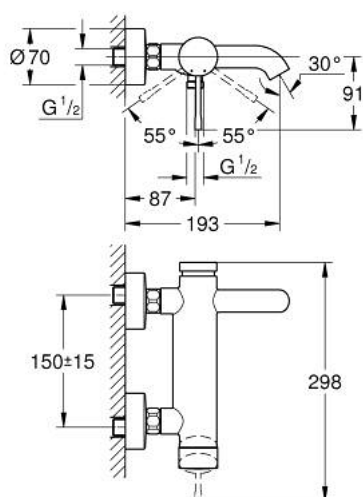

## 25 250 GN1 ESSENCE JEDNORUČNA MIJEŠALICA ZA KADU 1/2"

### OPIS PROIZVODA

- Colour: brushed cool sunrise
- zidna ugradnja
- metalna ručica
- GROHE SilkMove keramička kartuša 35 mm
- sa limitatorom temperature
- GROHE LongLife premaz
- automatski prebacivač: kada/tuš
- perlator
- izlaz za tuš 1/2"
- integrirani nepovratni ventil
- S-spojnice
- zaštićeno protiv povrata vode
- min. preporučeni tlak 1.0 bar