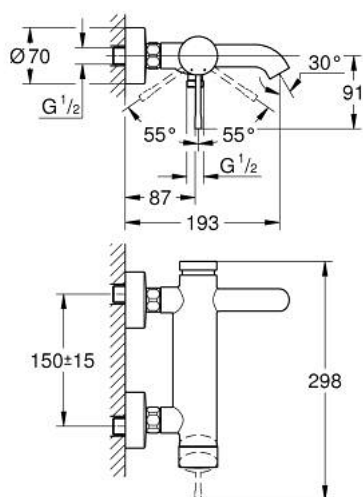

25 250 KF1 ESSENCE JEDNORUČNA MIJEŠALICA ZA KADU 1/2"

OPIS PROIZVODA

- Colour: phantom black
- zidna ugradnja
- metalna ručica
- GROHE SilkMove keramička kartuša 35 mm
- sa limitatorom temperature
- automatski prebacivač: kada/tuš
- perlator
- izlaz za tuš 1/2"
- integrirani nepovratni ventil
- S-spojnice
- zaštićeno protiv povrata vode
- min. preporučeni tlak 1.0 bar

25 250 KF1 ESSENCE JEDNORUČNA MIJEŠALICA ZA KADU 1/2"

REZERVNI DIJELOVI, ožujka 2022 – now

- 1: Ručica (Br. narudžbe 46916KF0)
- 2: Spojnica za vijak (Br. narudžbe 46460000)
- 3: Kartuša (Br. narudžbe 46374000)
- 4: S-priključak (Br. narudžbe 12662KF0)
- 5: Spoj za vijke 1/2" (Br. narudžbe 45044KF0)
- 6: Prebacivač (Br. narudžbe 46920KF0)
- 7: Nepovratni ventil (Br. narudžbe 08565000)
- 8: Perlator (Br. narudžbe 13926000)
- 9: Produljenje 3/4", 20 mm (Br. narudžbe 0713000M)*
- 10: Specijalni ključ (Br. narudžbe 19377000)*