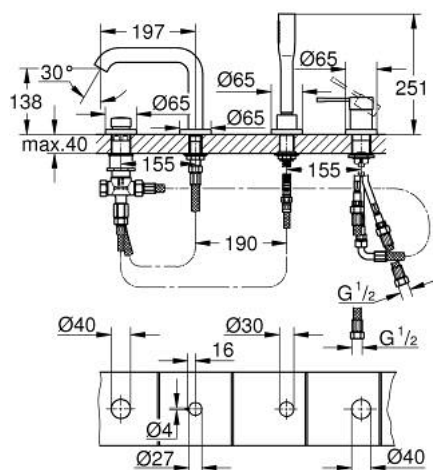

## 25 251 001 ESSENCE JEDNORUČNA KOMBINACIJA ZA KADU, 4 OTVORA

### OPIS PROIZVODA

- Colour: chrome
- GROHE SilkMove keramička kartuša 35 mm
- sa limitatorom temperature
- GROHE LongLife premaz
- unaprijed sastavljen izljev s pričvršćenjem
- operativni element jednoručne miješalice
- metalna ručica
- izljev za kadu s perlatorom
- prebacivač za kadu/tuš
- Ručni tuš
- metalno tuš crijevo 2000 mm (uvijek chrome za bilo koju boju seta)
- fleksibilne spojne cijevi
- spoj za tuš crijevo
- zaštićeno protiv povrata vode
- za upotrebu s 29037000
- min. preporučeni tlak 1.0 bar
- za profesionalce

### REZERVNI DIJELOVI, kolovoza 2020 – now

- 1: Ručica (Br. narudžbe 46916000)
  - 2: Kartuša (Br. narudžbe 46374000)
  - 3: Cijev (Br. narudžbe 07227000)
  - 4: Filter za prijavštinu (Br. narudžbe 0700200M)
  - 5: Konusna matica (Br. narudžbe 08864000)
  - 6: Opruga (Br. narudžbe 00869000)
  - 7: Ručica za prebacivanje (Br. narudžbe 46721000)
  - 8: Prebacivač (Br. narudžbe 45443000)
  - 8.1: O-brtva  $\varnothing 6 \times \varnothing 2$  (Br. narudžbe 0128300M)
  - 8.2: O-brtva (Br. narudžbe 0120500M)
  - 9: Zamjenski alat za pričvršćivanje ručice (Br. narudžbe 45444000)
  - 10: Nepovratni ventil (Br. narudžbe 08565000)
  - 11: Cijev (Br. narudžbe 07300000)
  - 12: Cijev (Br. narudžbe 48018000)
  - 13: Perlator (Br. narudžbe 13926000)
  - 14: Metalno crijevo (Br. narudžbe 28146000)
  - 15: Ključ (Br. narudžbe 19332000)\*
- \* Izborni dodaci