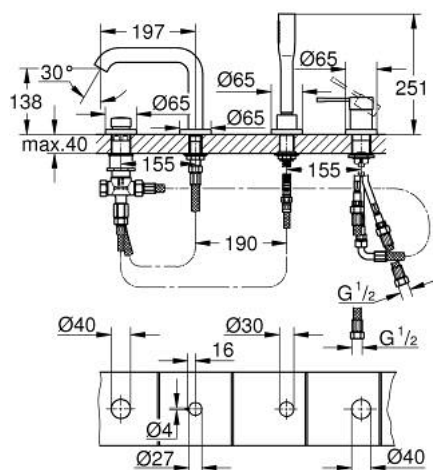

25 251 001 ESSENCE JEDNORUČNA KOMBINACIJA ZA KADU, 4 OTVORA

OPIS PROIZVODA

- Colour: chrome
- GROHE SilkMove keramička kartuša 35 mm
- sa limitatorom temperature
- GROHE LongLife premaz
- unaprijed sastavljen izljev s pričvršćenjem
- operativni element jednoručne miješalice
- metalna ručica
- izljev za kadu s perlatorom
- prebacivač za kadu/tuš
- Ručni tuš
- metalno tuš crijevo 2000 mm (uvijek chrome za bilo koju boju seta)
- fleksibilne spojne cijevi
- spoj za tuš crijevo
- zaštićeno protiv povrata vode
- za upotrebu s 29037000
- min. preporučeni tlak 1.0 bar
- za profesionalce
- replaces Essence four-hole bath combination 19 578 xx1

25 251 001 ESSENCE JEDNORUČNA KOMBINACIJA ZA KADU, 4 OTVORA

REZERVNI DIJELOVI, kolovoza 2020 – now

- 1: Ručica (Br. narudžbe 46916000)
 - 2: Kartuša (Br. narudžbe 46374000)
 - 3: Cijev (Br. narudžbe 07227000)
 - 4: Filter za prijavštinu (Br. narudžbe 0700200M)
 - 5: Konusna matica (Br. narudžbe 08864000)
 - 6: Opruga (Br. narudžbe 00869000)
 - 7: Ručica za prebacivanje (Br. narudžbe 46721000)
 - 8: Prebacivač (Br. narudžbe 45443000)
 - 8.1: O-brtva $\varnothing 6 \times \varnothing 2$ (Br. narudžbe 0128300M)
 - 8.2: O-brtva (Br. narudžbe 0120500M)
 - 9: Zamjenski alat za pričvršćivanje ručice (Br. narudžbe 45444000)
 - 10: Nepovratni ventil (Br. narudžbe 08565000)
 - 11: Cijev (Br. narudžbe 07300000)
 - 12: Cijev (Br. narudžbe 48018000)
 - 13: Perlator (Br. narudžbe 13926000)
 - 14: Metalno crijevo (Br. narudžbe 28146000)
 - 15: Ključ (Br. narudžbe 19332000)*
- * Izborni dodaci