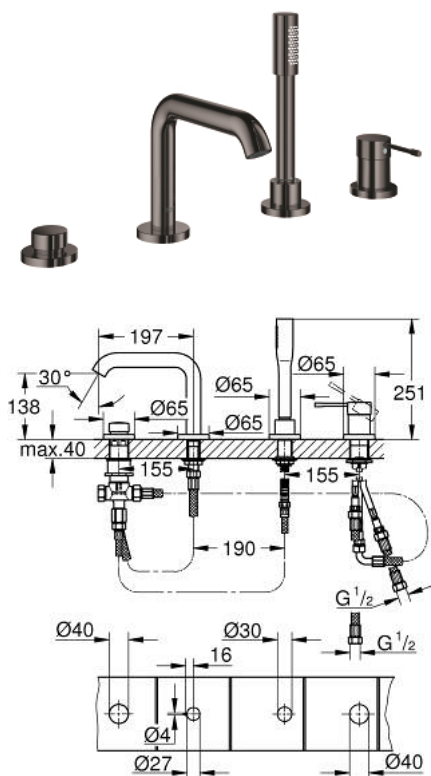

25 251 A01 ESSENCE JEDNORUČNA KOMBINACIJA ZA KADU, 4 OTVORA

OPIS PROIZVODA

- Colour: hard graphite
- GROHE SilkMove keramička kartuša 35 mm
- sa limitatorom temperature
- GROHE LongLife premaz
- unaprijed sastavljen izljev s pričvršćenjem
- operativni element jednoručne miješalice
- metalna ručica
- izljev za kadu s perlatorom
- prebacivač za kadu/tuš
- metal stick hand shower
- metalno tuš crijevo 2000 mm (uvijek chrome za bilo koju boju seta)
- fleksibilne spojne cijevi
- spoj za tuš crijevo
- zaštićeno protiv povrata vode
- za upotrebu s 29037000
- min. preporučeni tlak 1.0 bar
- za profesionalce