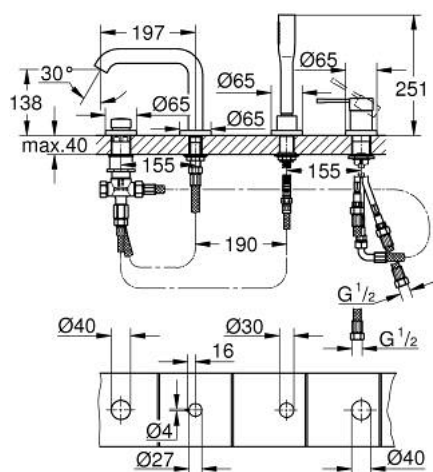

25 251 AL1 ESSENCE JEDNORUČNA KOMBINACIJA ZA KADU, 4 OTVORA

OPIS PROIZVODA

- Colour: brushed hard graphite
- GROHE SilkMove keramička kartuša 35 mm
- sa limitatorom temperature
- GROHE LongLife premaz
- unaprijed sastavljen izljev s pričvršćenjem
- operativni element jednoručne miješalice
- metalna ručica
- izljev za kadu s perlatorom
- prebacivač za kadu/tuš
- metal stick hand shower
- metalno tuš crijevo 2000 mm (uvijek chrome za bilo koju boju seta)
- fleksibilne spojne cijevi
- spoj za tuš crijevo
- zaštićeno protiv povrata vode
- za upotrebu s 29037000
- min. preporučeni tlak 1.0 bar
- za profesionalce

25 251 AL1 ESSENCE JEDNORUČNA KOMBINACIJA ZA KADU, 4 OTVORA

REZERVNI DIJELOVI, listopada 2020 – now

- 1: Ručica (Br. narudžbe 46916AL0)
 - 2: Kartuša (Br. narudžbe 46374000)
 - 3: Cijev (Br. narudžbe 07227000)
 - 4: Filter za prijavštinu (Br. narudžbe 0700200M)
 - 5: Konusna matica (Br. narudžbe 08864AL0)
 - 6: Opruga (Br. narudžbe 00869000)
 - 7: Ručica za prebacivanje (Br. narudžbe 46721AL0)
 - 8: Prebacivač (Br. narudžbe 45443000)
 - 8.1: O-brtva $\varnothing 6 \times \varnothing 2$ (Br. narudžbe 0128300M)
 - 8.2: O-brtva (Br. narudžbe 0120500M)
 - 9: Zamjenski alat za pričvršćivanje ručice (Br. narudžbe 45444000)
 - 10: Nepovratni ventil (Br. narudžbe 08565000)
 - 11: Cijev (Br. narudžbe 07300000)
 - 12: Cijev (Br. narudžbe 48018000)
 - 13: Perlator (Br. narudžbe 13926000)
 - 14: Metalno crijevo (Br. narudžbe 28146000)
 - 15: Ključ (Br. narudžbe 19332000)*
- * Izborni dodaci