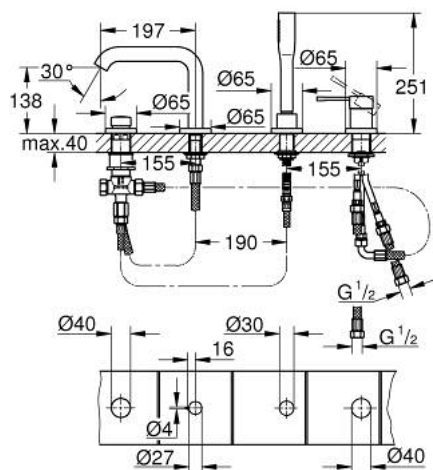

25 251 DA1 ESSENCE JEDNORUČNA KOMBINACIJA ZA KADU, 4 OTVORA

OPIS PROIZVODA

- Colour: warm sunset
- GROHE SilkMove keramička kartuša 35 mm
- sa limitatorom temperature
- GROHE LongLife premaz
- unaprijed sastavljen izljev s pričvršćenjem
- operativni element jednoručne miješalice
- metalna ručica
- izljev za kadu s perlatorom
- prebacivač za kadu/tuš
- metal stick hand shower
- metalno tuš crijevo 2000 mm (uvijek chrome za bilo koju boju seta)
- fleksibilne spojne cijevi
- spoj za tuš crijevo
- zaštićeno protiv povrata vode
- za upotrebu s 29037000
- min. preporučeni tlak 1.0 bar
- za profesionalce