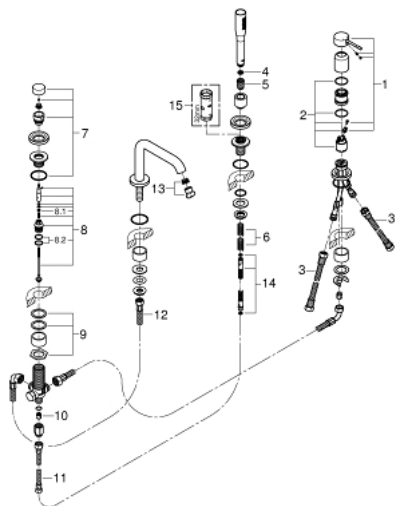

25 251 DC1 ESSENCE JEDNORUČNA KOMBINACIJA ZA KADU, 4 OTVORA

REZERVNI DIJELOVI, listopada 2020 – now

- 1: Ručica (Br. narudžbe 46916DC0)
 - 2: Kartuša (Br. narudžbe 46374000)
 - 3: Cijev (Br. narudžbe 07227000)
 - 4: Filter za prijavštinu (Br. narudžbe 0700200M)
 - 5: Konusna matica (Br. narudžbe 08864DC0)
 - 6: Opruga (Br. narudžbe 00869000)
 - 7: Ručica za prebacivanje (Br. narudžbe 46721DC0)
 - 8: Prebacivač (Br. narudžbe 45443000)
 - 8.1: O-brtva $\varnothing 6 \times \varnothing 2$ (Br. narudžbe 0128300M)
 - 8.2: O-brtva (Br. narudžbe 0120500M)
 - 9: Zamjenski alat za pričvršćivanje ručice (Br. narudžbe 45444000)
 - 10: Nepovratni ventil (Br. narudžbe 08565000)
 - 11: Cijev (Br. narudžbe 07300000)
 - 12: Cijev (Br. narudžbe 48018000)
 - 13: Perlator (Br. narudžbe 13926000)
 - 14: Metalno crijevo (Br. narudžbe 28146000)
 - 15: Ključ (Br. narudžbe 19332000)*
- * Izborni dodaci