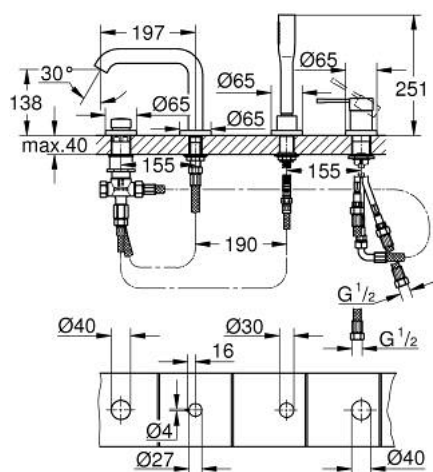

25 251 GN1 ESSENCE JEDNORUČNA KOMBINACIJA ZA KADU, 4 OTVORA

OPIS PROIZVODA

- Colour: brushed cool sunrise
- GROHE SilkMove keramička kartuša 35 mm
- sa limitatorom temperature
- GROHE LongLife premaz
- unaprijed sastavljen izljev s pričvršćenjem
- operativni element jednoručne miješalice
- metalna ručica
- izljev za kadu s perlatorom
- prebacivač za kadu/tuš
- metal stick hand shower
- metalno tuš crijevo 2000 mm (uvijek chrome za bilo koju boju seta)
- fleksibilne spojne cijevi
- spoj za tuš crijevo
- zaštićeno protiv povrata vode
- za upotrebu s 29037000
- min. preporučeni tlak 1.0 bar
- za profesionalce

25 251 GN1 ESSENCE JEDNORUČNA KOMBINACIJA ZA KADU, 4 OTVORA

REZERVNI DIJELOVI, listopada 2020 – now

- 1: Ručica (Br. narudžbe 46916GN0)
 - 2: Kartuša (Br. narudžbe 46374000)
 - 3: Cijev (Br. narudžbe 07227000)
 - 4: Filter za prijavštinu (Br. narudžbe 0700200M)
 - 5: Konusna matica (Br. narudžbe 08864GN0)
 - 6: Opruga (Br. narudžbe 00869000)
 - 7: diverter knob (Br. narudžbe 46721GN0)
 - 8: Prebacivač (Br. narudžbe 45443000)
 - 8.1: O-brtva $\varnothing 6 \times \varnothing 2$ (Br. narudžbe 0128300M)
 - 8.2: O-brtva (Br. narudžbe 0120500M)
 - 9: Zamjenski alat za pričvršćivanje ručice (Br. narudžbe 45444000)
 - 10: Nepovratni ventil (Br. narudžbe 08565000)
 - 11: Cijev (Br. narudžbe 07300000)
 - 12: Cijev (Br. narudžbe 48018000)
 - 13: Perlator (Br. narudžbe 13926000)
 - 14: Metalno crijevo (Br. narudžbe 28146000)
 - 15: Ključ (Br. narudžbe 19332000)*
- * Izborni dodaci